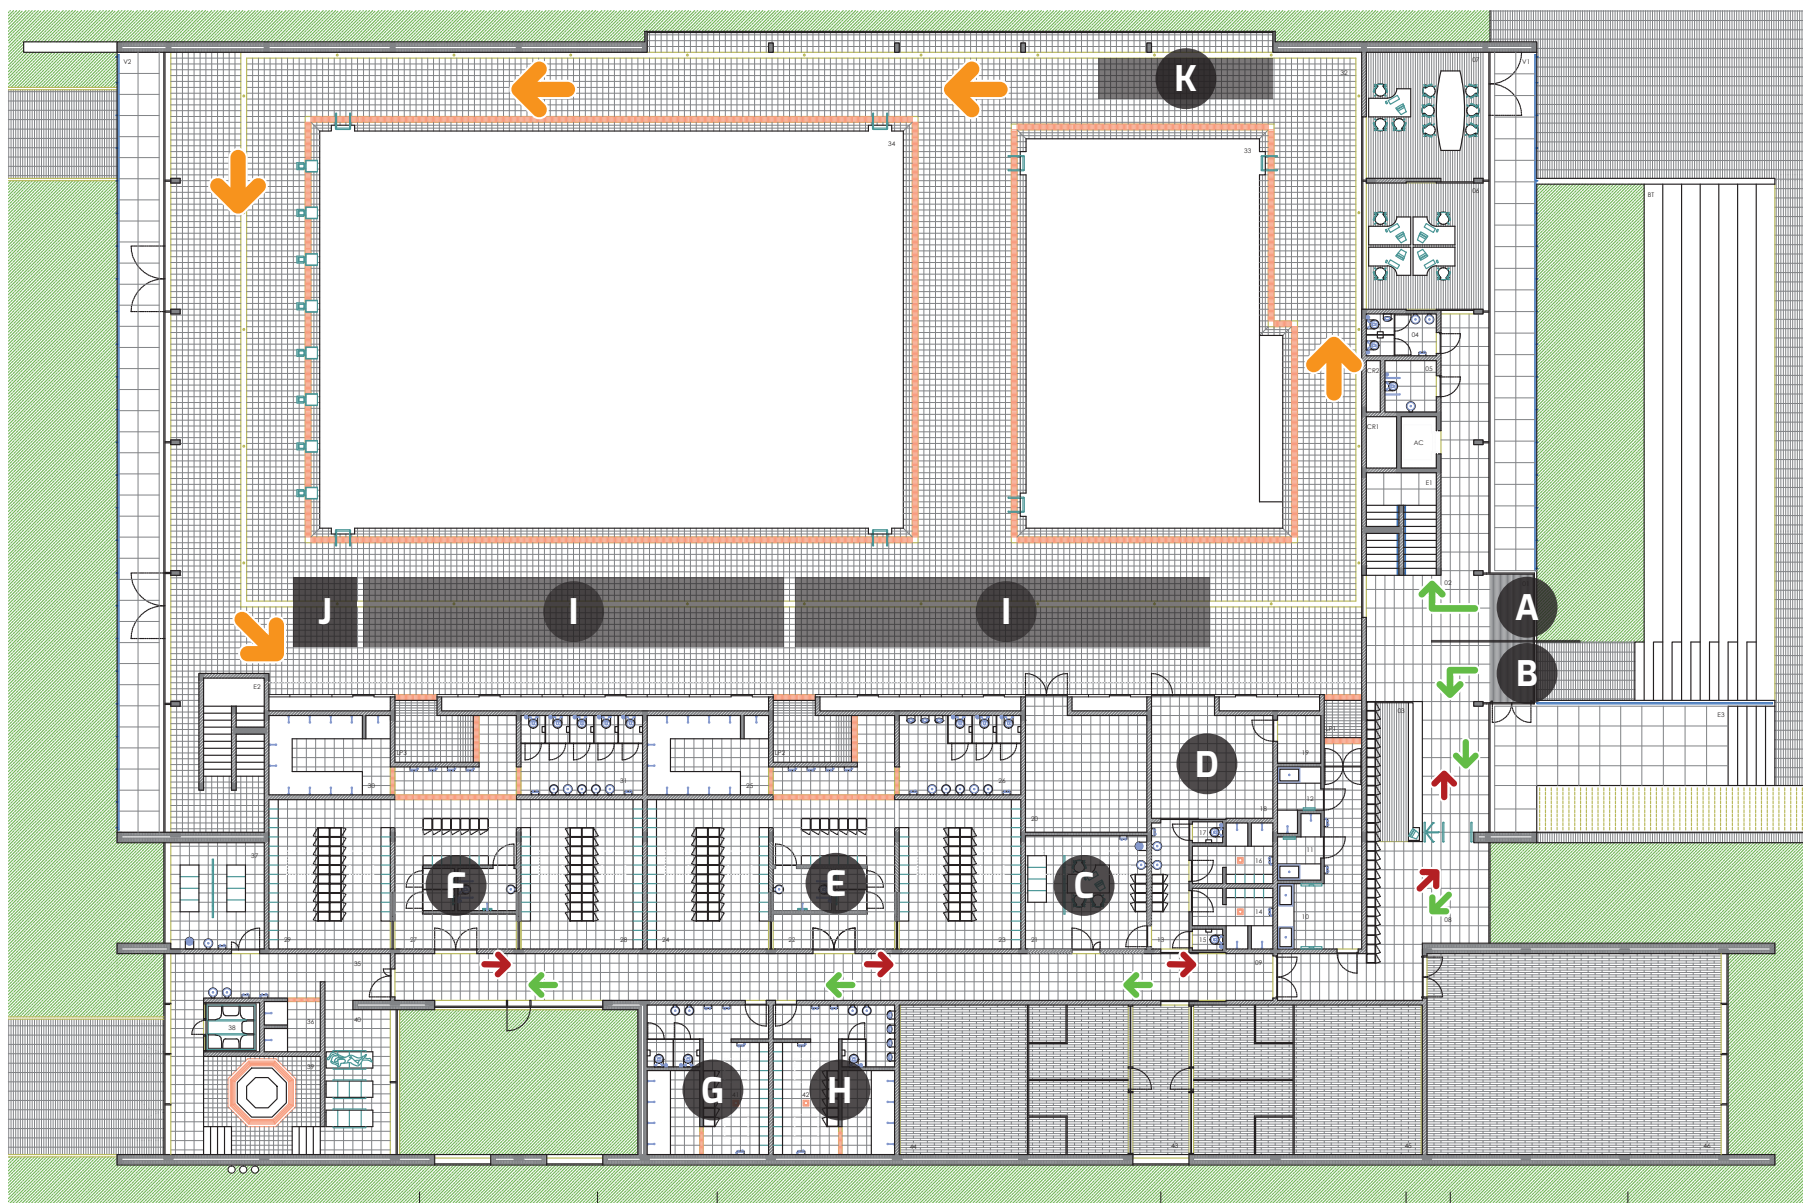

PISO 0

COMPLEXO DE DESPORTO E LAZER DE ESTARREJA

-  Circuito de nadadores
-  Percurso de entrada
-  Percurso de saída

- A** Entrada Público/Acesso bancada 1º andar
- B** Entrada Equipas
- C** Sala Confinamento
- D** Secretariado da Prova
- E** Balneários Masculinos
- F** Balneários Femininos
- G** Balneários Arbitragem Femininos
- H** Balneários Arbitragem Masculinos
- I** Bancadas Atletas/Equipas
- J** Mesa Cronometragem
- K** Câmara de Chamada