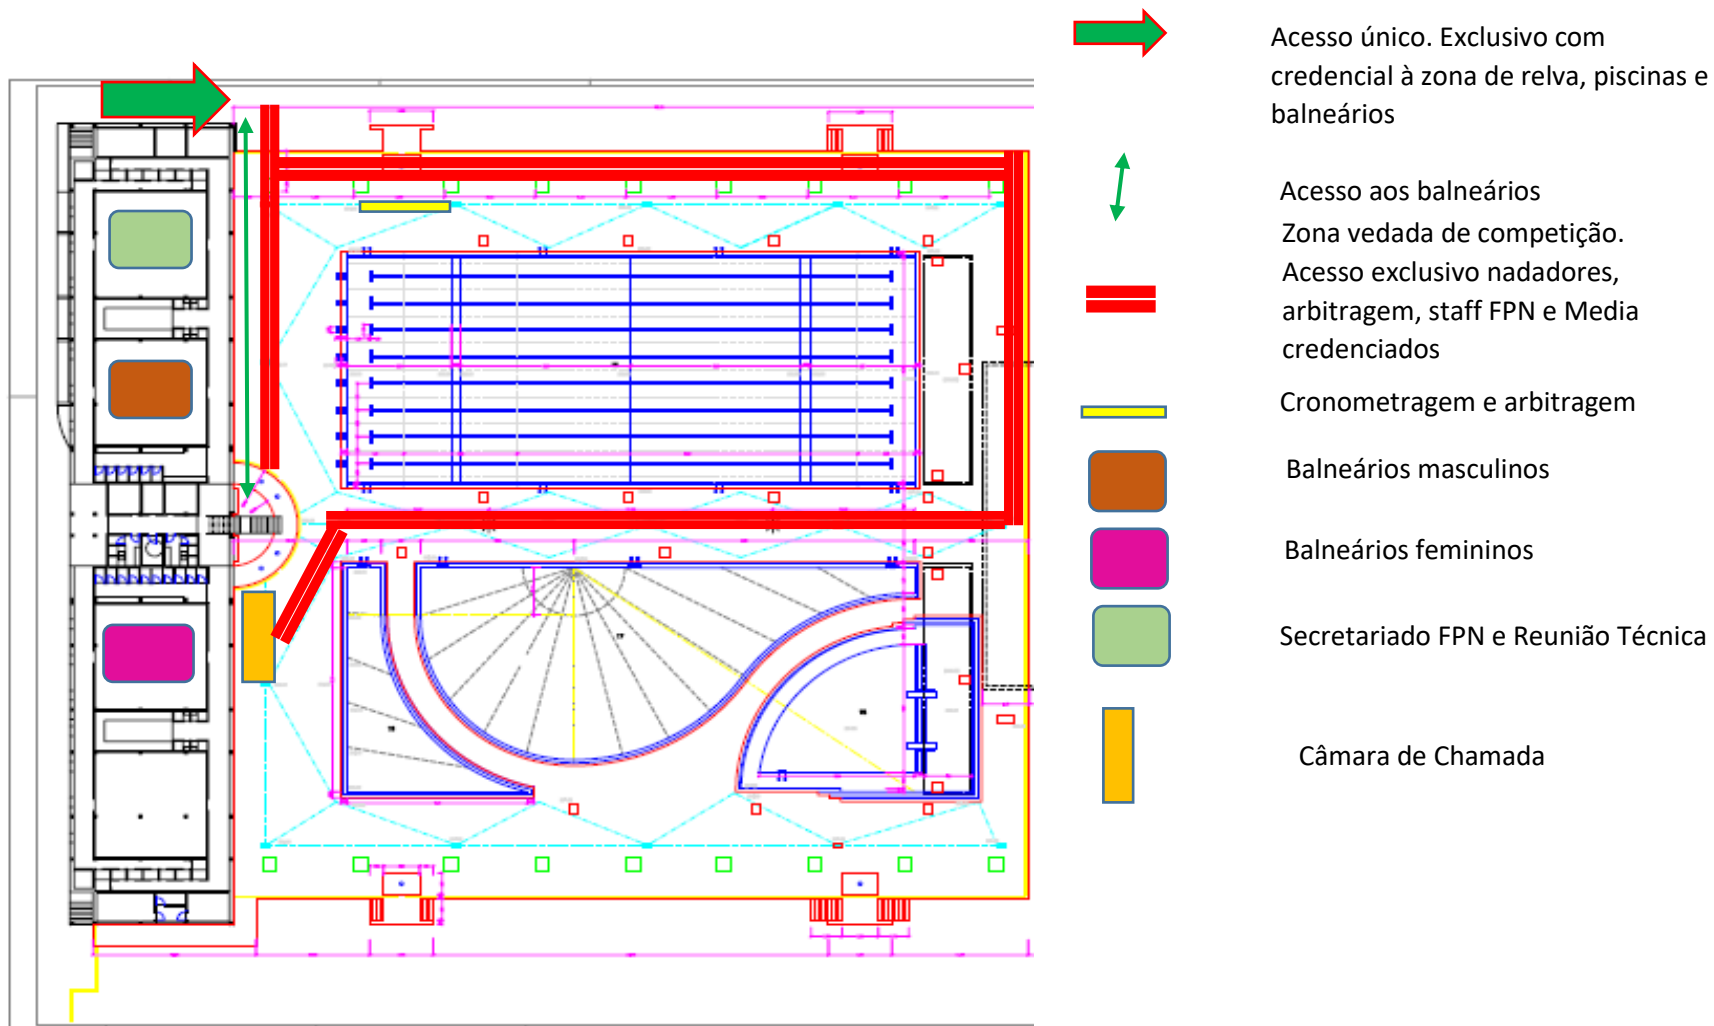

Numero total de 71 Clubes 365 242 607 1 484 982 2 466 229 91 320

CAMPEONATO NACIONAL DE VERÃO MASTER

ACESSOS e ZONAS RESERVADAS

XXIII CAMPEONATO NACIONAL DE MASTERS DE VERÃO - OPEN
 XXIII PORTUGUESE SUMMER MASTER CHAMPIONSHIP - OPEN
 REGUENGOS DE MONSARAZ 08/07/2022 A 10/07/2022