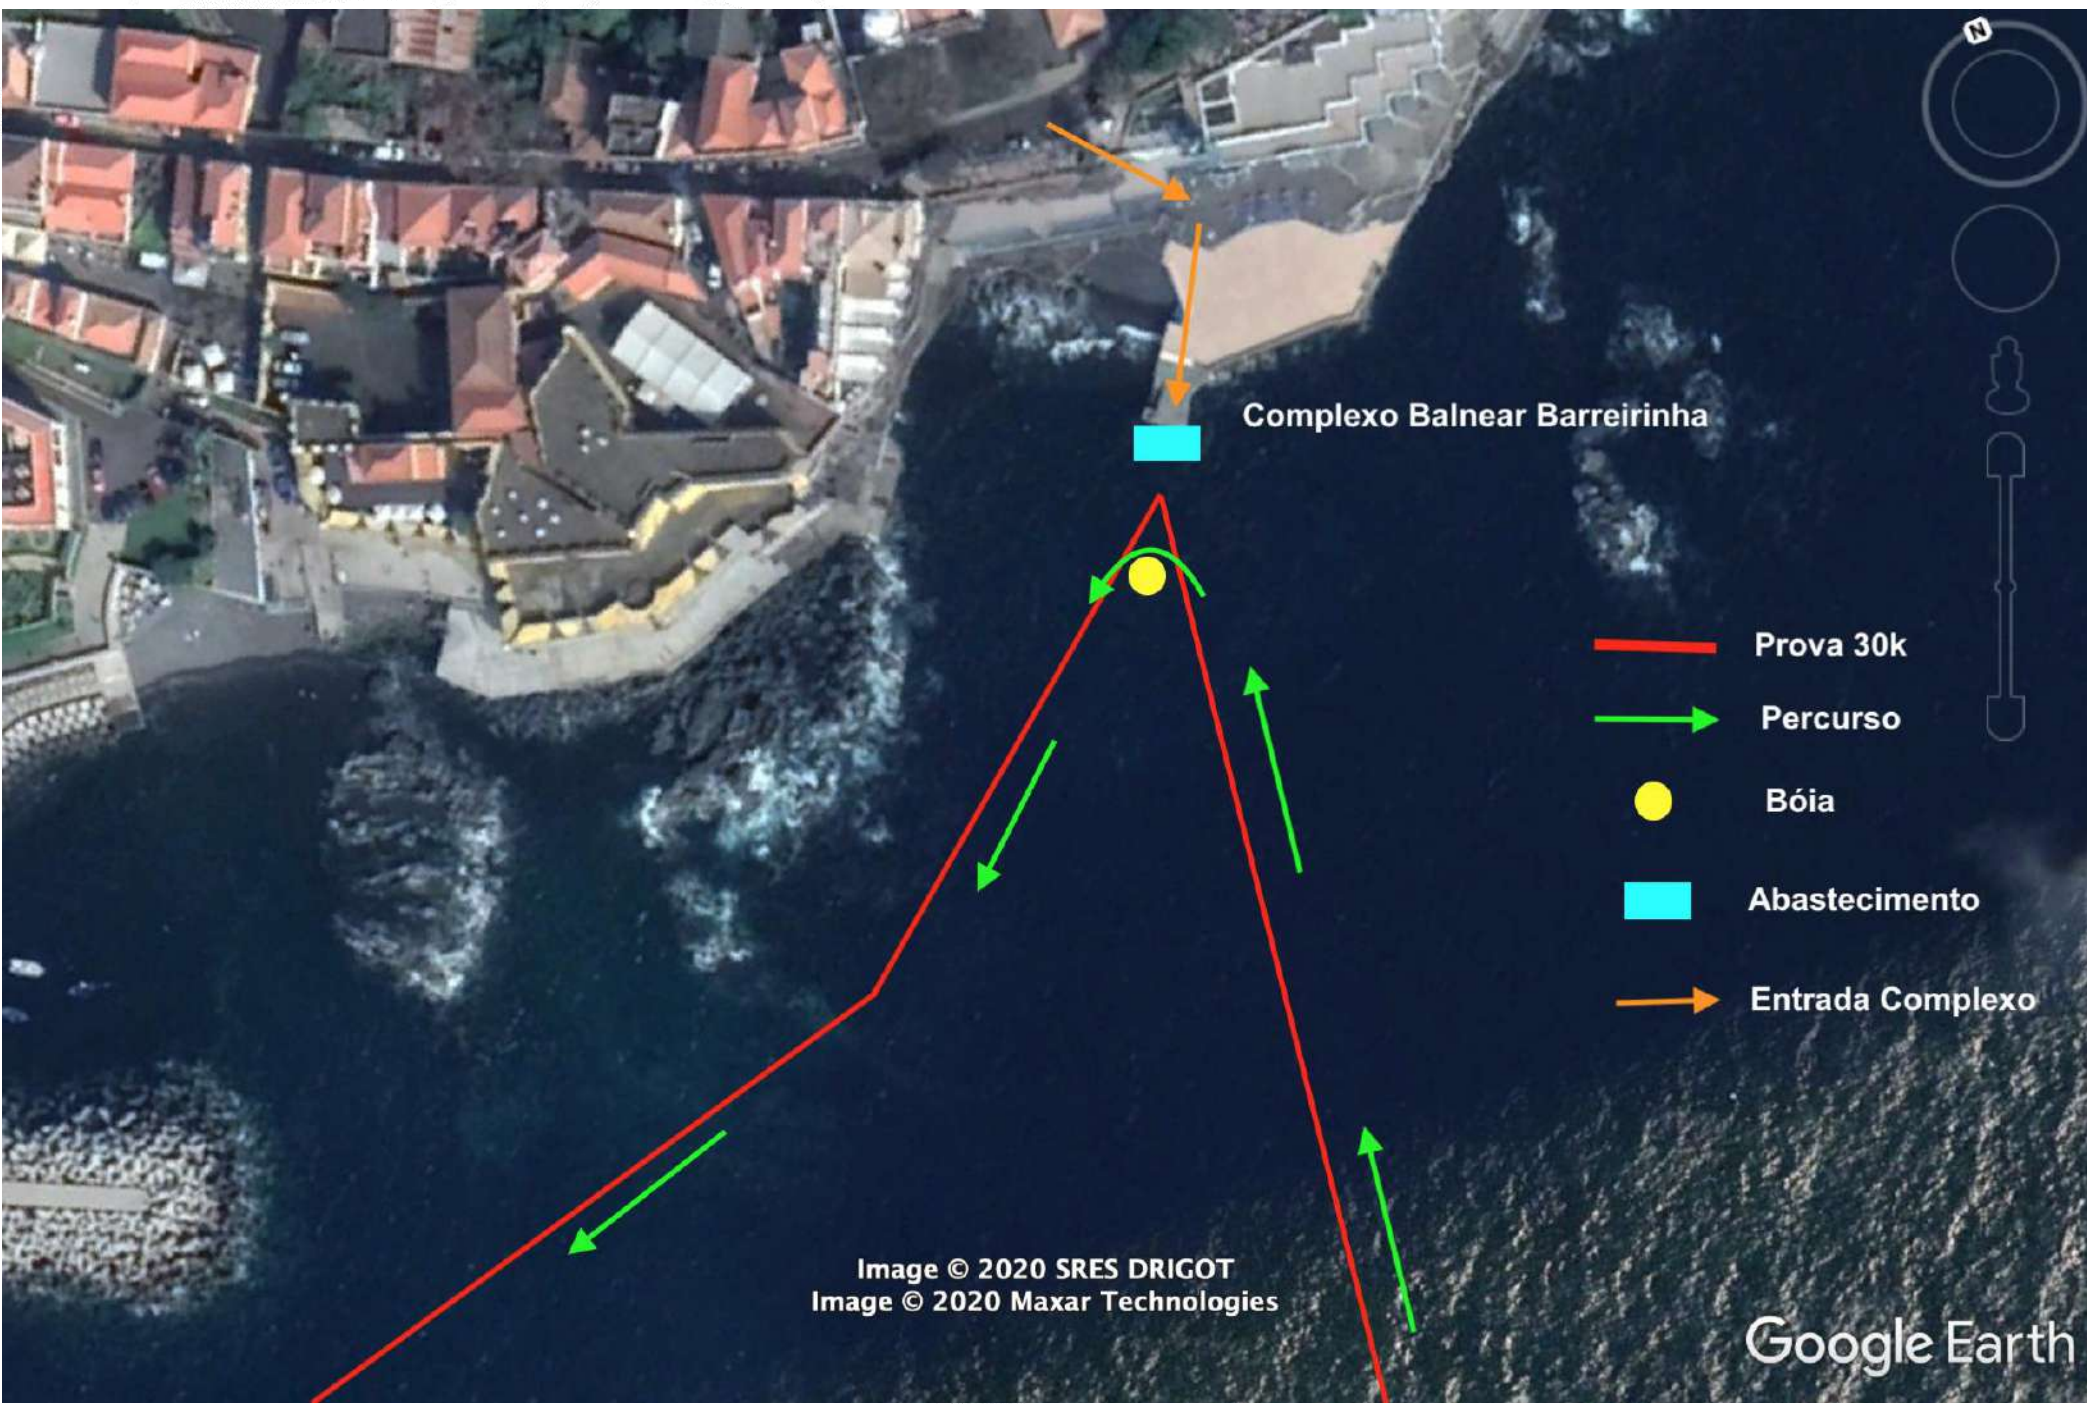

- Prova 30k
- Percurso
- Bóias
- Abastecimento

Image © 2020 SRES DRIGOT  
 Image © 2020 Maxar Technologies  
 Data SIO, NOAA, U.S. Navy, NGA, GEBCO

Google Earth

Image © 2020 SRES DRIGOT  
Data SIO, NOAA, U.S. Navy, NGA, GEBCO  
Image © 2020 Maxar Technologies

Google Earth

Data SIO, NOAA, U.S. Navy, NGA, GEBCO  
Image © 2020 Maxar Technologies

Google Earth

Ribeira Brava

Fajã Padres

- Prova 30k
- Percurso
- Bóia
- Abastecimento

Data SIO, NOAA, U.S. Navy, NGA, GEBCO  
Image © 2020 Maxar Technologies

Google Earth

Baía Câmara Lobos

- Prova 30k
- Percurso
- Bóia
- Abastecimento

Image © 2020 Maxar Technologies

Google Earth

- Prova 30k
- Percurso
- Bóia
- Abastecimento
- Balizamento
- Entrada Complexo

Image © 2020 Maxar Technologies

Google Earth

Complexo Balnear Barreirinha

-  Prova 30k
-  Percurso
-  Bóia
-  Abastecimento
-  Entrada Complexo

Image © 2020 SRES DRIGOT  
Image © 2020 Maxar Technologies

Google Earth