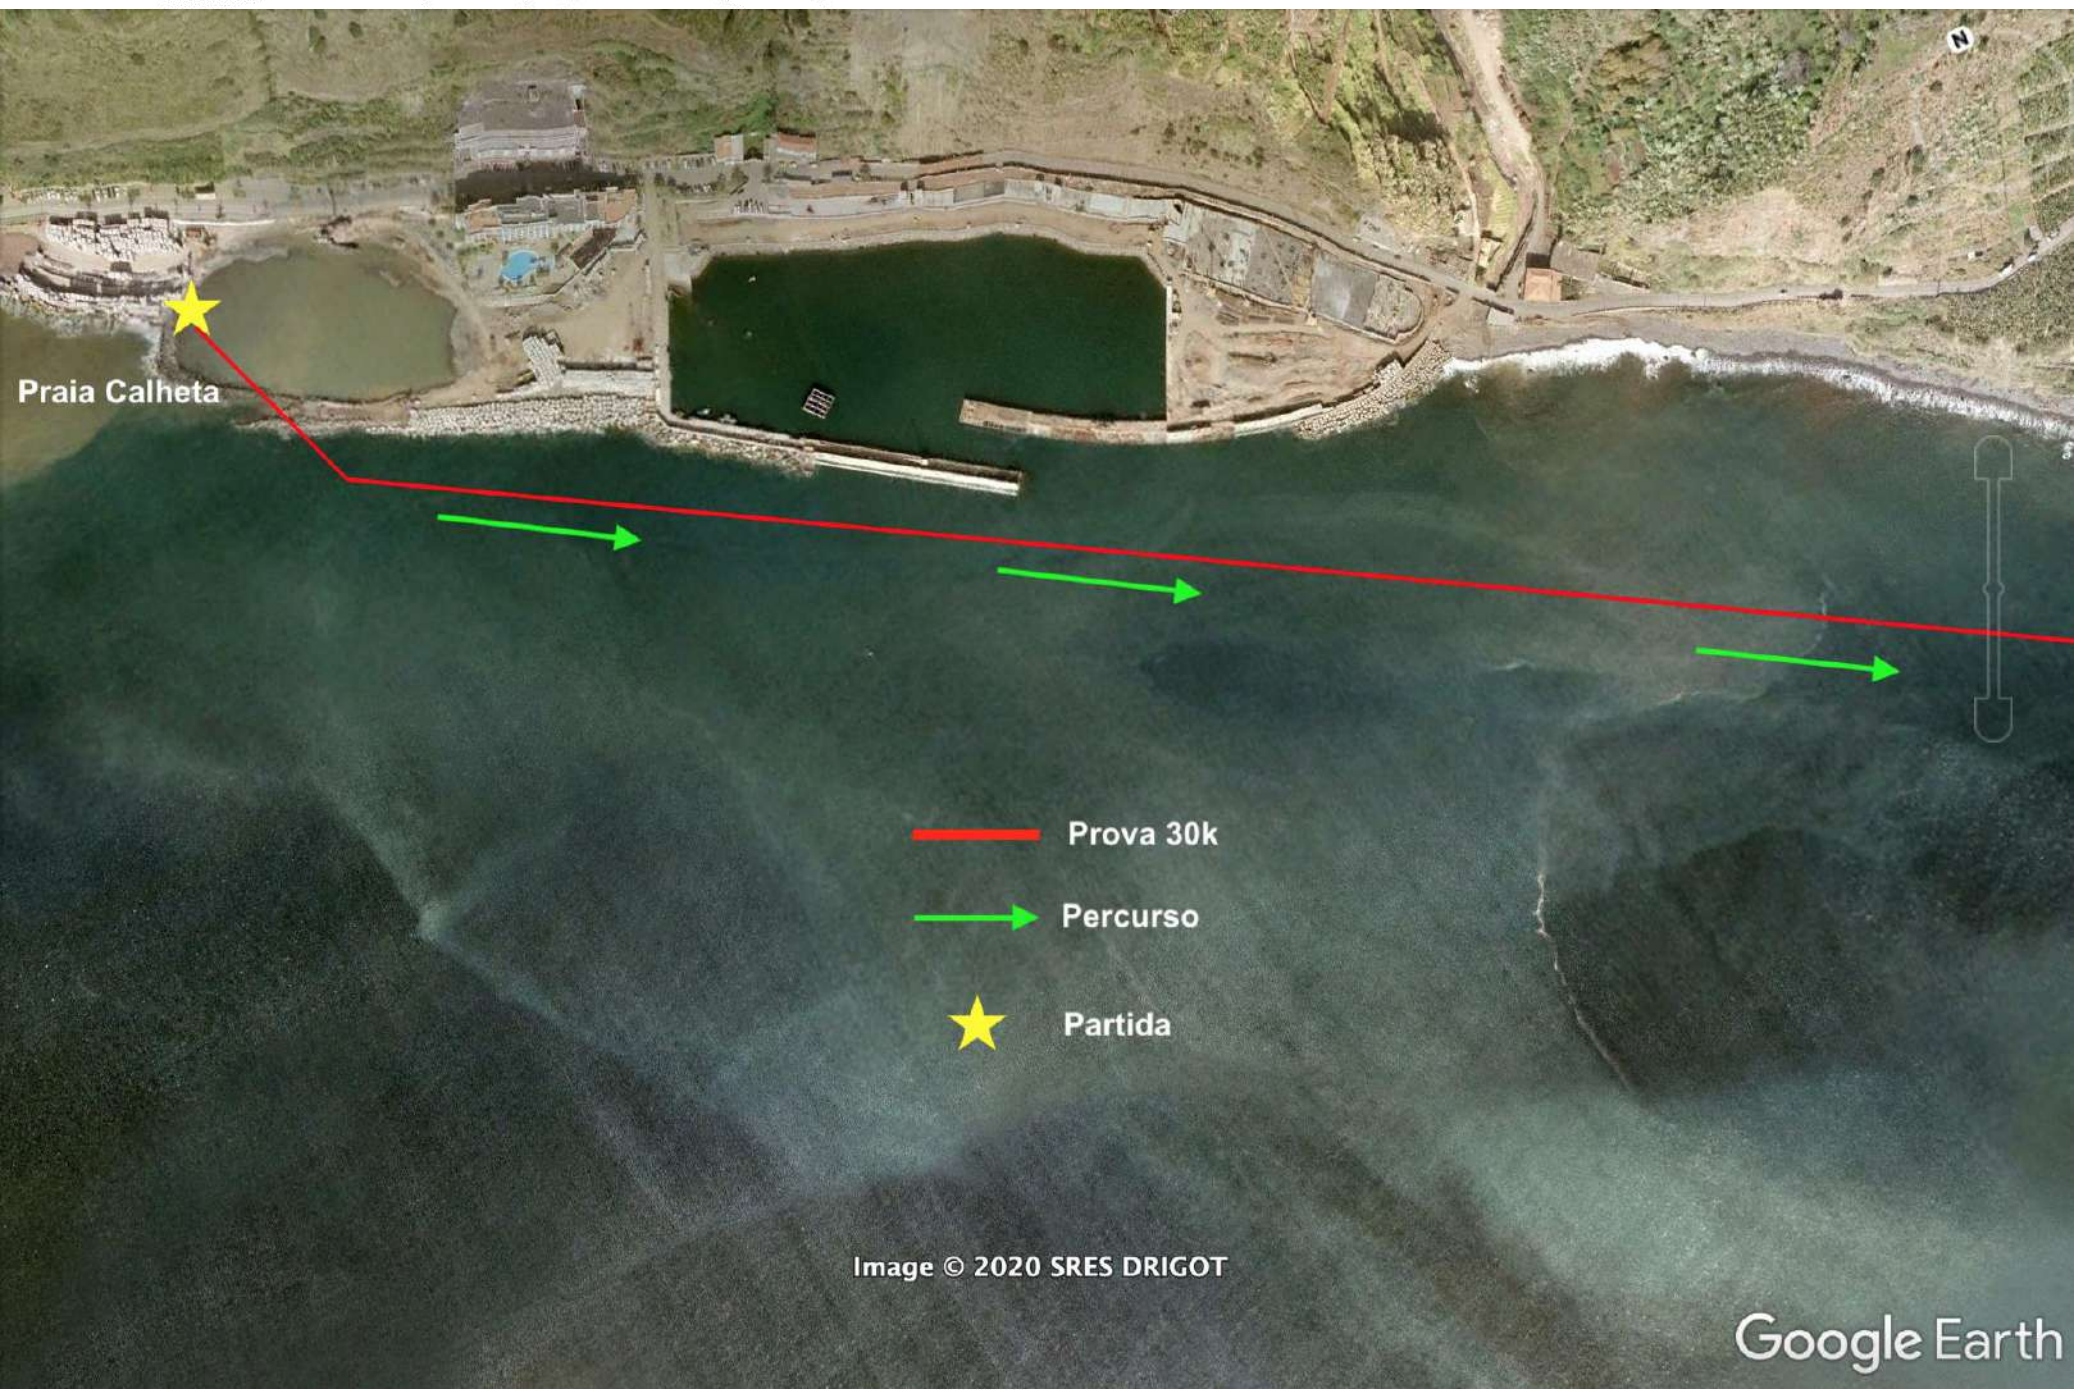

# PROVA 30K

Calheta  
Ponta Sol  
Ribeira Brava  
Câmara Lobos  
Funchal

Praia Calheta

— Prova 30k

→ Percurso

★ Partida

Image © 2020 SRES DRIGOT

Google Earth

- Prova 30k
- Percurso
- Bóias
- Abastecimento

Image © 2020 SRES DRIGOT  
 Image © 2020 Maxar Technologies  
 Data SIO, NOAA, U.S. Navy, NGA, GEBCO

Google Earth

Image © 2020 SRES DRIGOT  
Data SIO, NOAA, U.S. Navy, NGA, GEBCO  
Image © 2020 Maxar Technologies

Google Earth

Data SIO, NOAA, U.S. Navy, NGA, GEBCO  
Image © 2020 Maxar Technologies

Google Earth

Ribeira Brava

Fajã Padres

- Prova 30k
- Percurso
- Bóia
- Abastecimento

Data SIO, NOAA, U.S. Navy, NGA, GEBCO  
Image © 2020 Maxar Technologies

Google Earth

Baía Câmara Lobos

- Prova 30k
- Percurso
- Bóia
- Abastecimento

Image © 2020 Maxar Technologies

Google Earth

- Prova 30k
- Percurso
- Bóia
- Abastecimento
- Balizamento
- Entrada Complexo

Image © 2020 Maxar Technologies