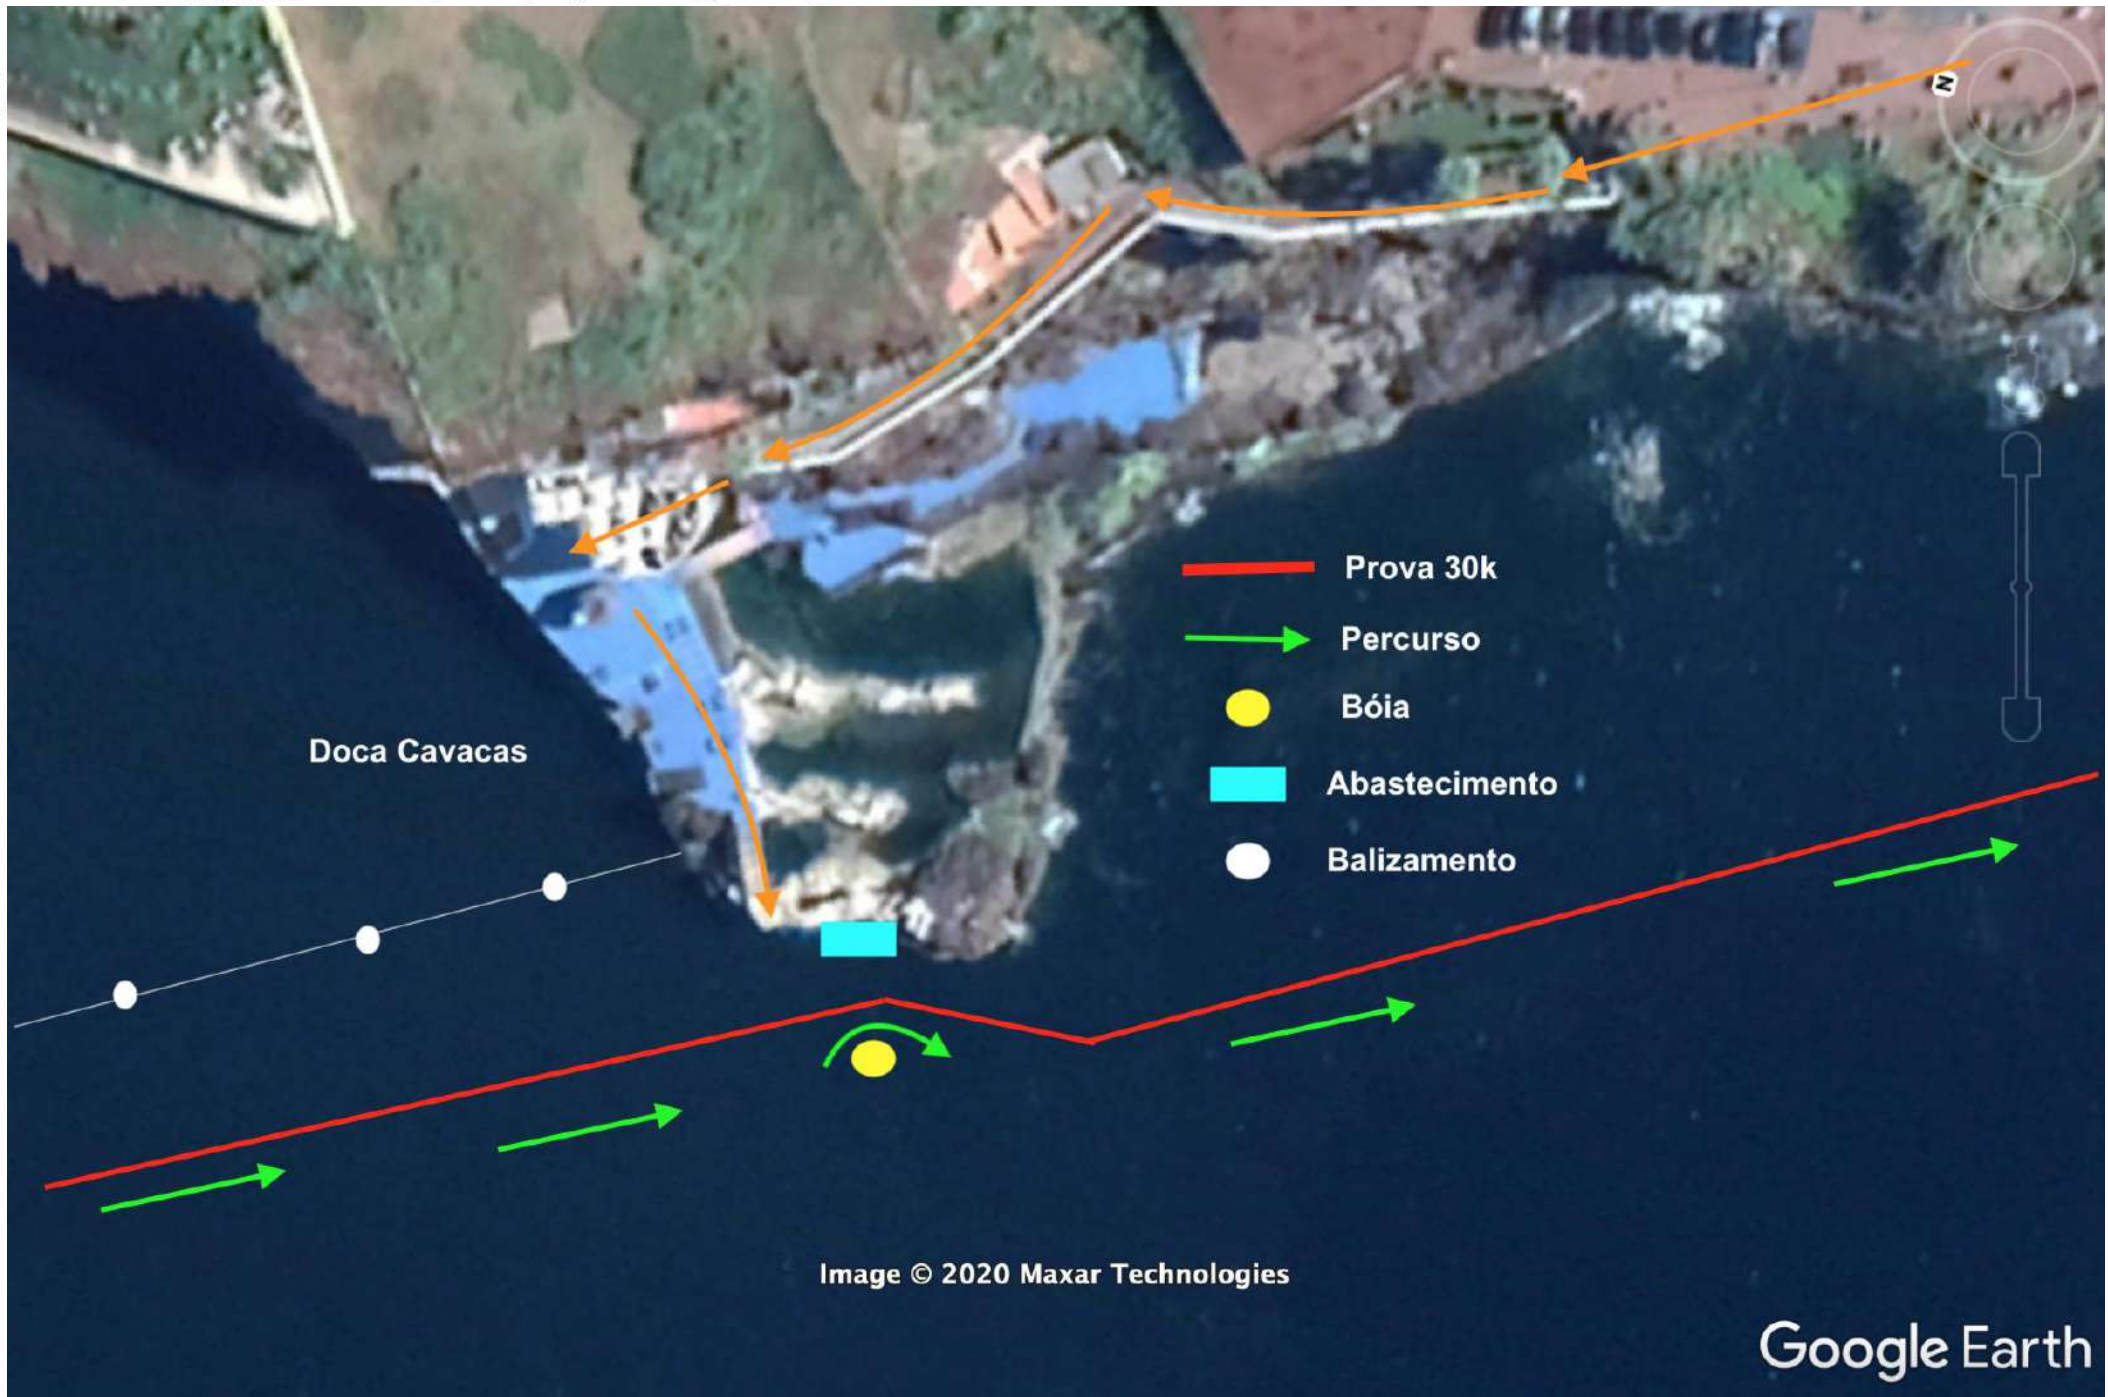

Google Earth

Data SIO, NOAA, U.S. Navy, NGA, GEBCO  
Image © 2020 Maxar Technologies

Google Earth

Ribeira Brava

Fajã Padres

- Prova 30k
- Percurso
- Bóia
- Abastecimento

Data SIO, NOAA, U.S. Navy, NGA, GEBCO  
Image © 2020 Maxar Technologies

Google Earth

Baía Câmara Lobos

- Prova 30k
- Percurso
- Bóia
- Abastecimento

Image © 2020 Maxar Technologies

Google Earth

- Prova 30k
- Percurso
- Bóia
- Abastecimento
- Balizamento
- Entrada Complexo

Image © 2020 Maxar Technologies

Google Earth

Complexo Balnear Barreirinha

-  Prova 30k
-  Percurso
-  Bóia
-  Abastecimento
-  Entrada Complexo

Image © 2020 SRES DRIGOT  
Image © 2020 Maxar Technologies

Google Earth