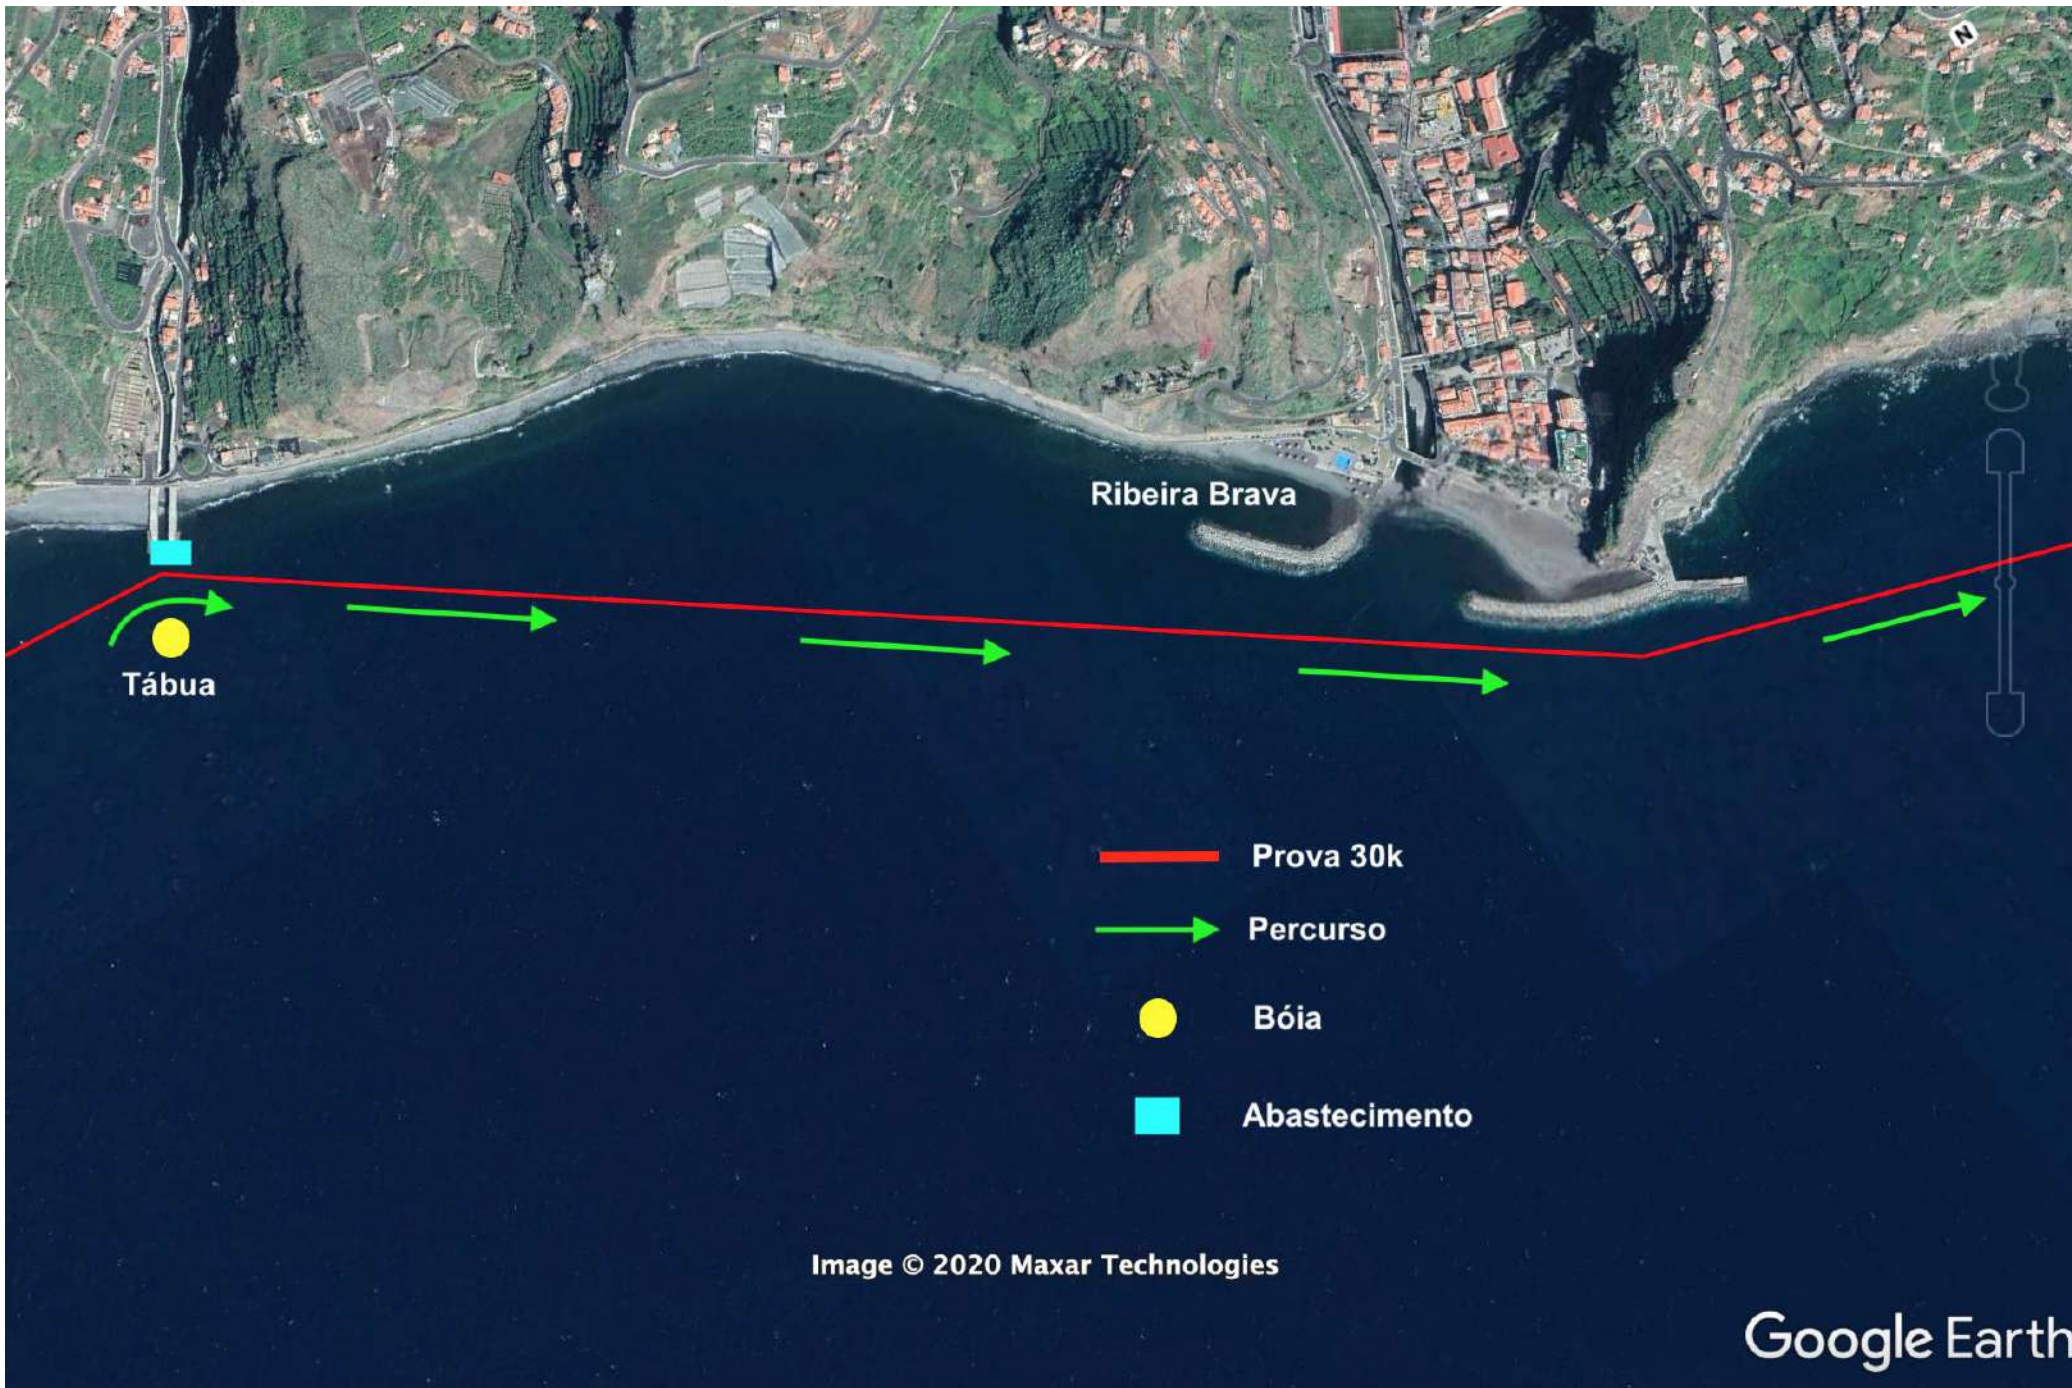

# PROVA 30K

Calheta  
Ponta Sol  
Ribeira Brava  
Câmara Lobos  
Funchal

Praia Calheta

— Prova 30k

→ Percurso

★ Partida

Image © 2020 SRES DRIGOT

Google Earth

- Prova 30k
- Percurso
- Bóias
- Abastecimento

Image © 2020 SRES DRIGOT  
 Image © 2020 Maxar Technologies  
 Data SIO, NOAA, U.S. Navy, NGA, GEBCO

Google Earth

Image © 2020 SRES DRIGOT  
Data SIO, NOAA, U.S. Navy, NGA, GEBCO  
Image © 2020 Maxar Technologies

Google Earth

Data SIO, NOAA, U.S. Navy, NGA, GEBCO  
Image © 2020 Maxar Technologies

Google Earth

Ribeira Brava

Fajã Padres

- Prova 30k
- Percurso
- Bóia
- Abastecimento

Data SIO, NOAA, U.S. Navy, NGA, GEBCO  
Image © 2020 Maxar Technologies

Google Earth

Baía Câmara Lobos

- Prova 30k
- Percurso
- Bóia
- Abastecimento

Image © 2020 Maxar Technologies

Google Earth

- Prova 30k
- Percurso
- Bóia
- Abastecimento
- Balizamento
- Entrada Complexo

Image © 2020 Maxar Technologies