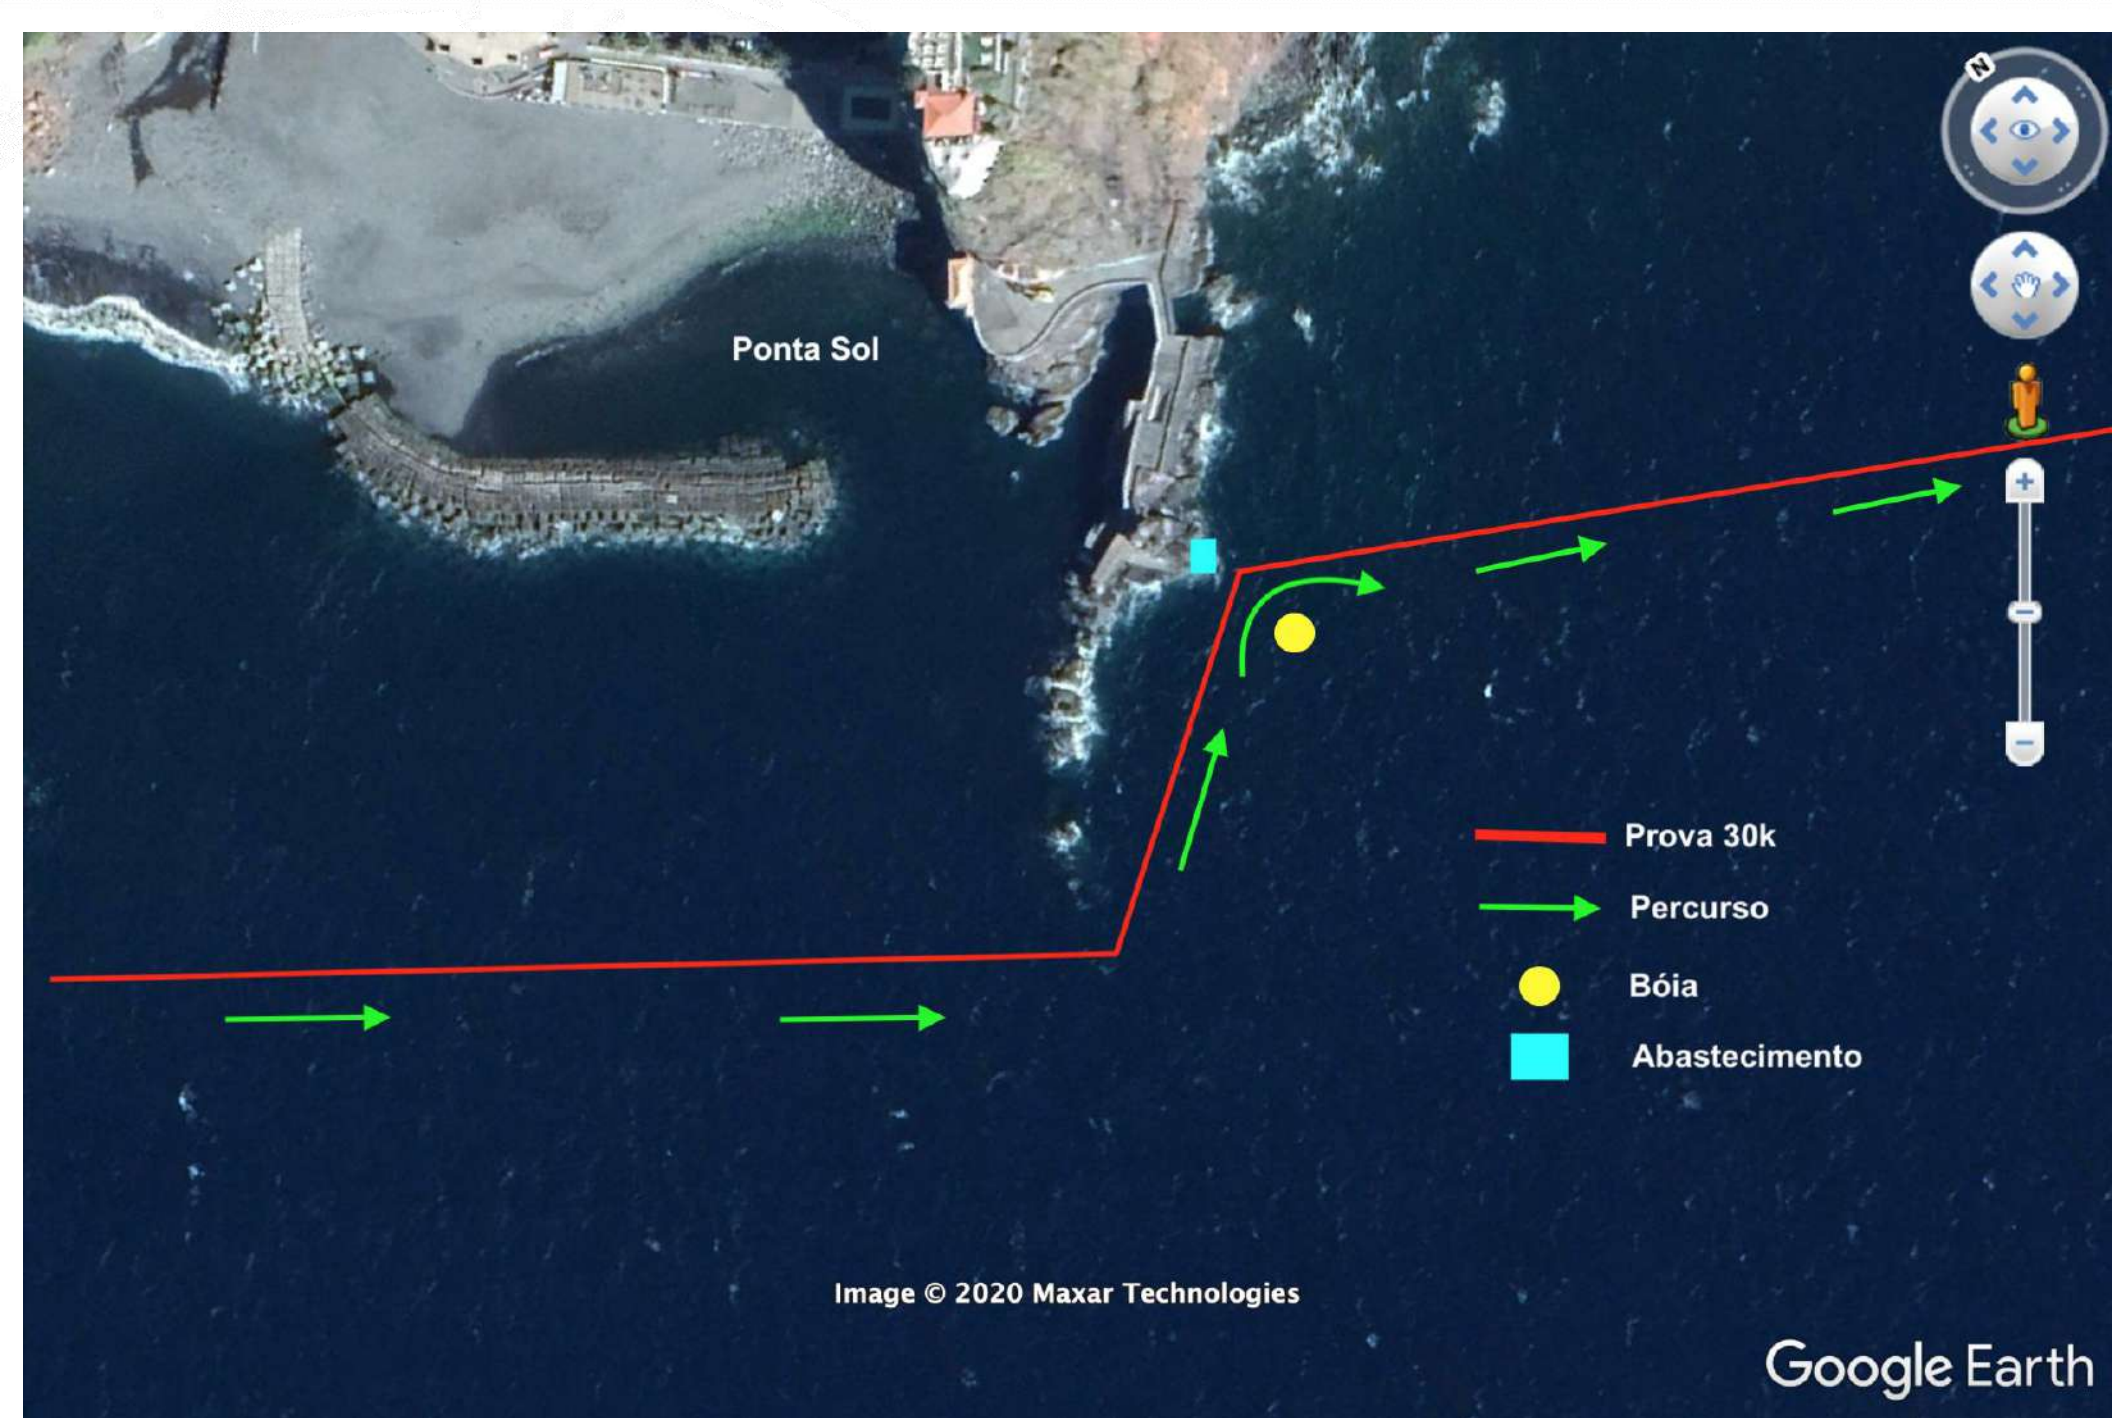

Google Earth

Data SIO, NOAA, U.S. Navy, NGA, GEBCO  
Image © 2020 Maxar Technologies

Google Earth

Ribeira Brava

Fajã Padres

- Prova 30k
- Percurso
- Bóia
- Abastecimento

Data SIO, NOAA, U.S. Navy, NGA, GEBCO  
Image © 2020 Maxar Technologies

Google Earth

Google Earth

Google Earth

Image © 2020 Maxar Technologies

Google Earth

PROVA 30K

ABASTECIMENTOS

Image © 2020 Maxar Technologies

Google Earth

Baía Câmara Lobos

- Prova 30k
- Percurso
- Bóia
- Abastecimento

Image © 2020 Maxar Technologies

Google Earth

- Prova 30k
- Percurso
- Bóia
- Abastecimento
- Balizamento
- Entrada Complexo

Image © 2020 Maxar Technologies

Google Earth

Complexo Balnear Barreirinha

-  Prova 30k
-  Percurso
-  Bóia
-  Abastecimento
-  Entrada Complexo

Image © 2020 SRES DRIGOT  
Image © 2020 Maxar Technologies

Google Earth