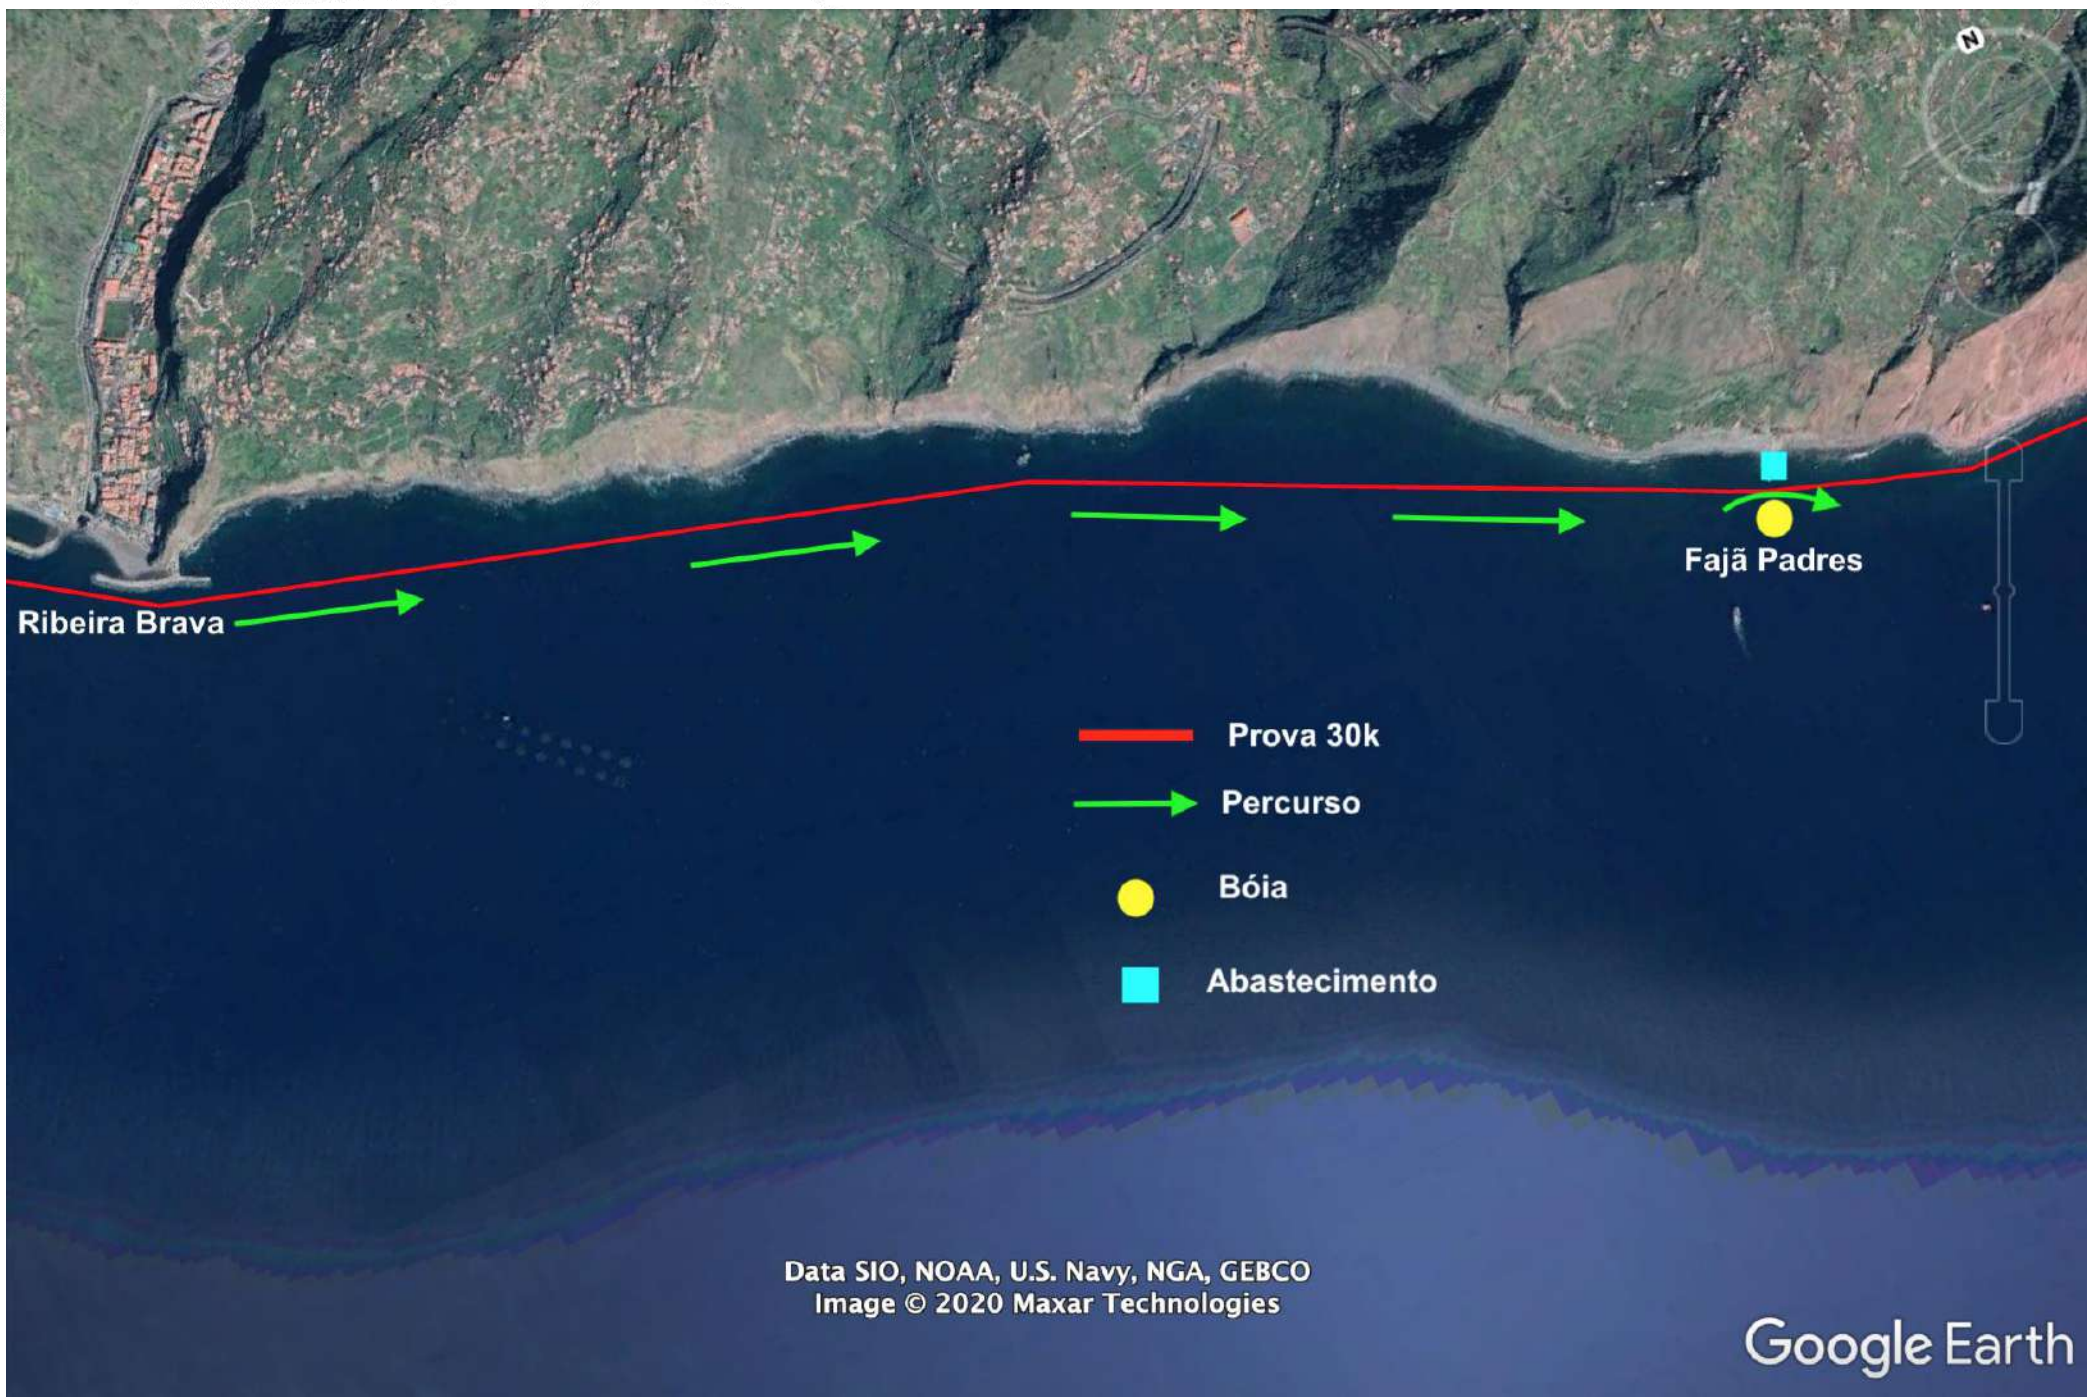

- Prova 30k
- Percurso
- Bóias
- Abastecimento

Image © 2020 SRES DRIGOT  
 Image © 2020 Maxar Technologies  
 Data SIO, NOAA, U.S. Navy, NGA, GEBCO

Google Earth

Image © 2020 SRES DRIGOT  
Data SIO, NOAA, U.S. Navy, NGA, GEBCO  
Image © 2020 Maxar Technologies

Google Earth

Data SIO, NOAA, U.S. Navy, NGA, GEBCO  
Image © 2020 Maxar Technologies

Google Earth

Ribeira Brava

Fajã Padres

- Prova 30k
- Percurso
- Bóia
- Abastecimento

Data SIO, NOAA, U.S. Navy, NGA, GEBCO  
Image © 2020 Maxar Technologies

Google Earth

Baía Câmara Lobos

- Prova 30k
- Percurso
- Bóia
- Abastecimento

Image © 2020 Maxar Technologies

Google Earth

- Prova 30k
- Percurso
- Bóia
- Abastecimento
- Balizamento
- Entrada Complexo

Image © 2020 Maxar Technologies