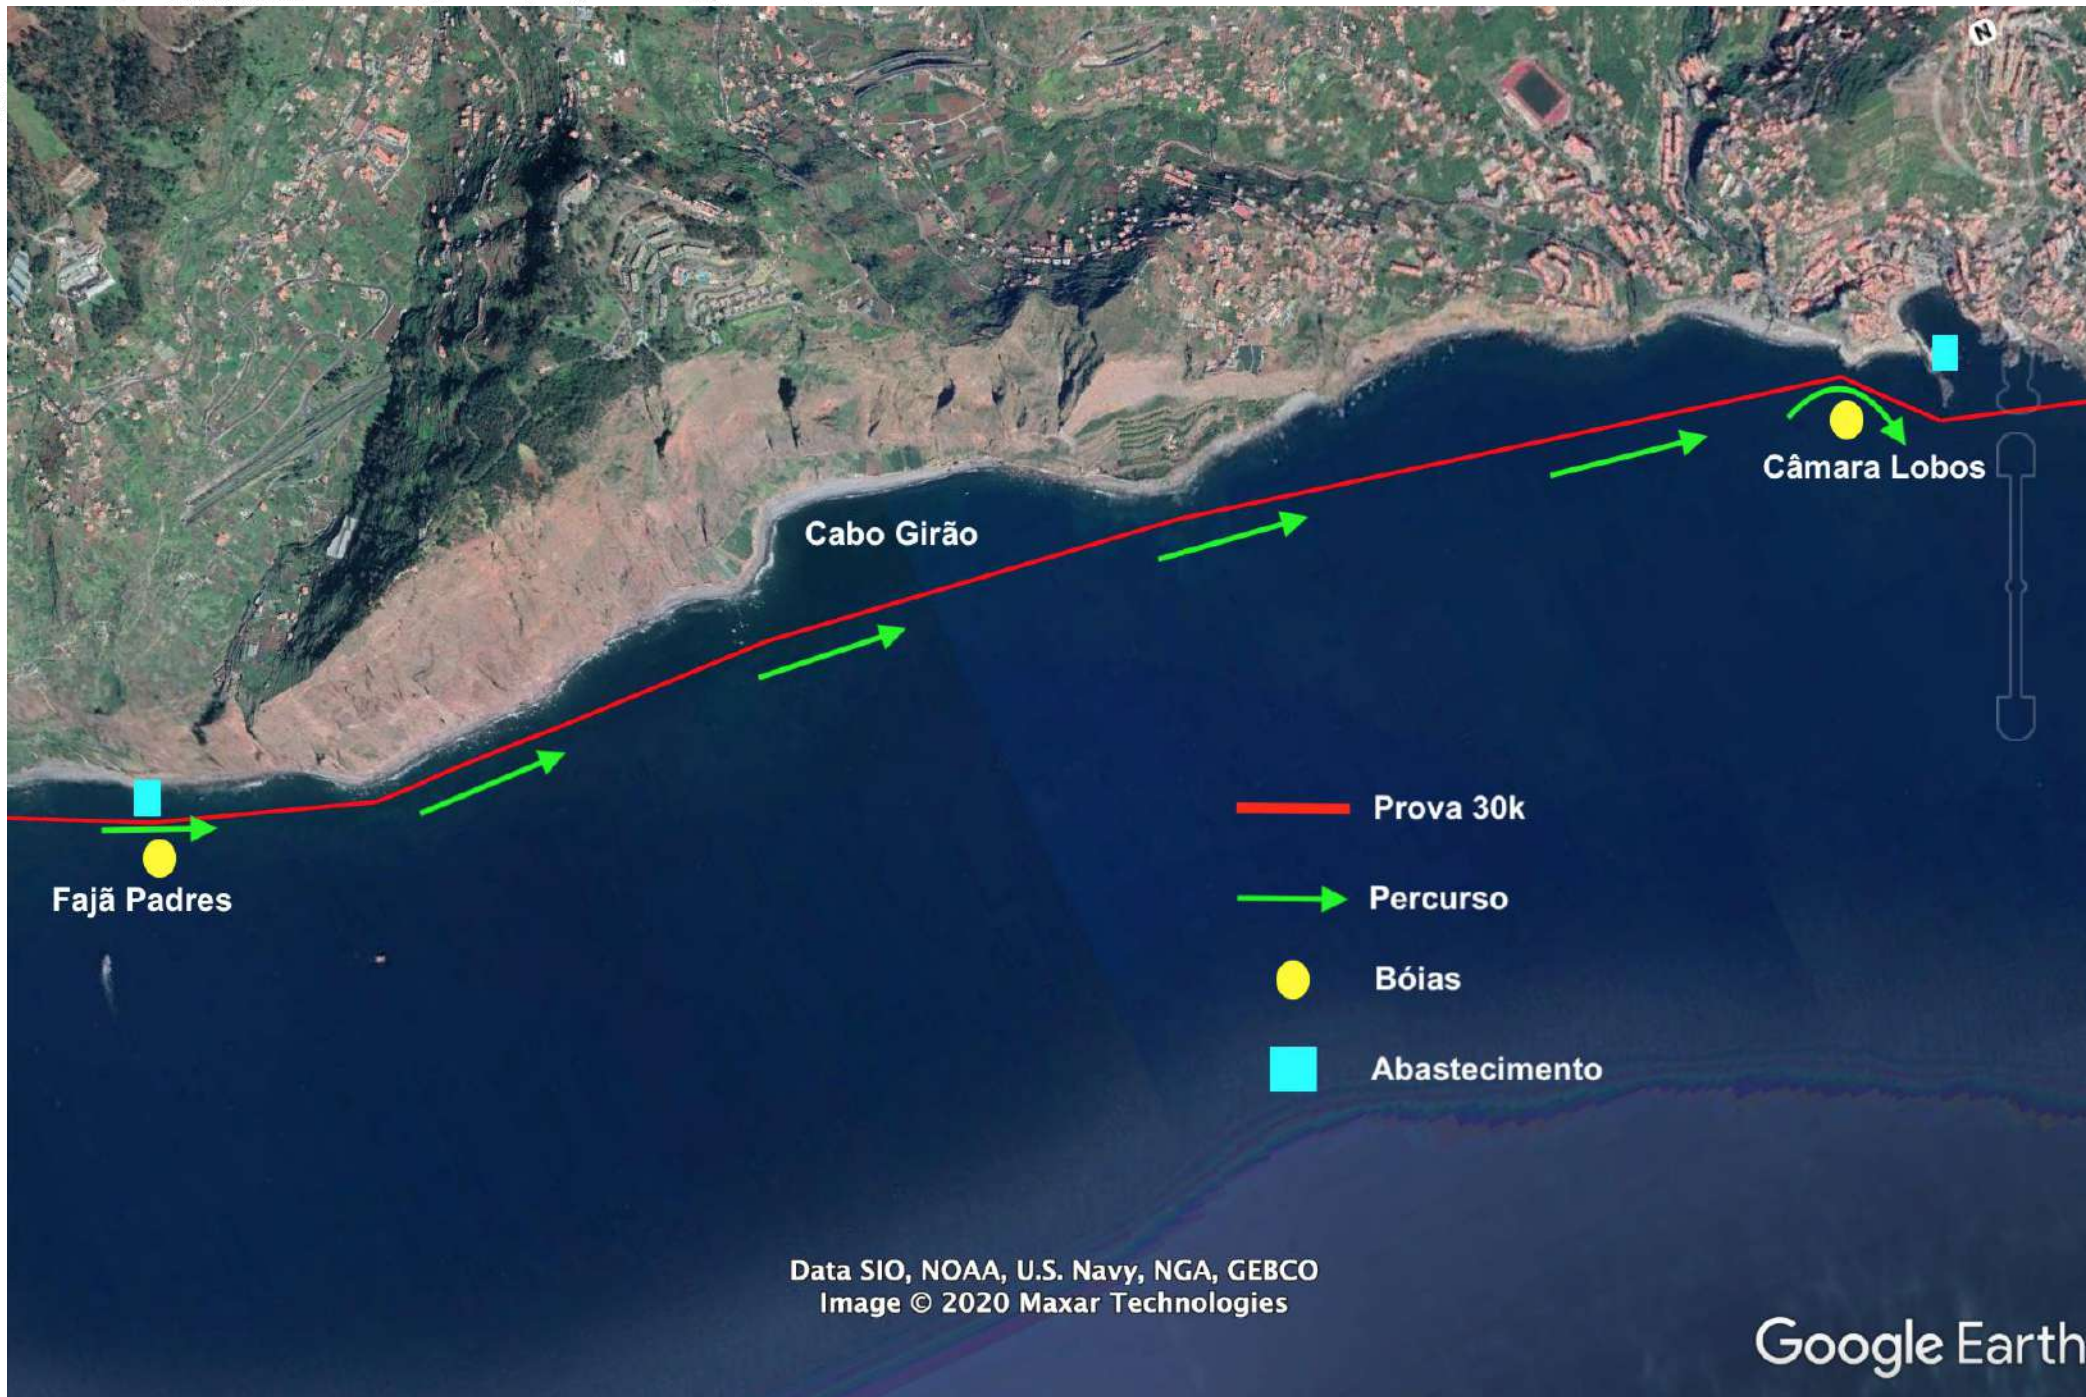

Google Earth