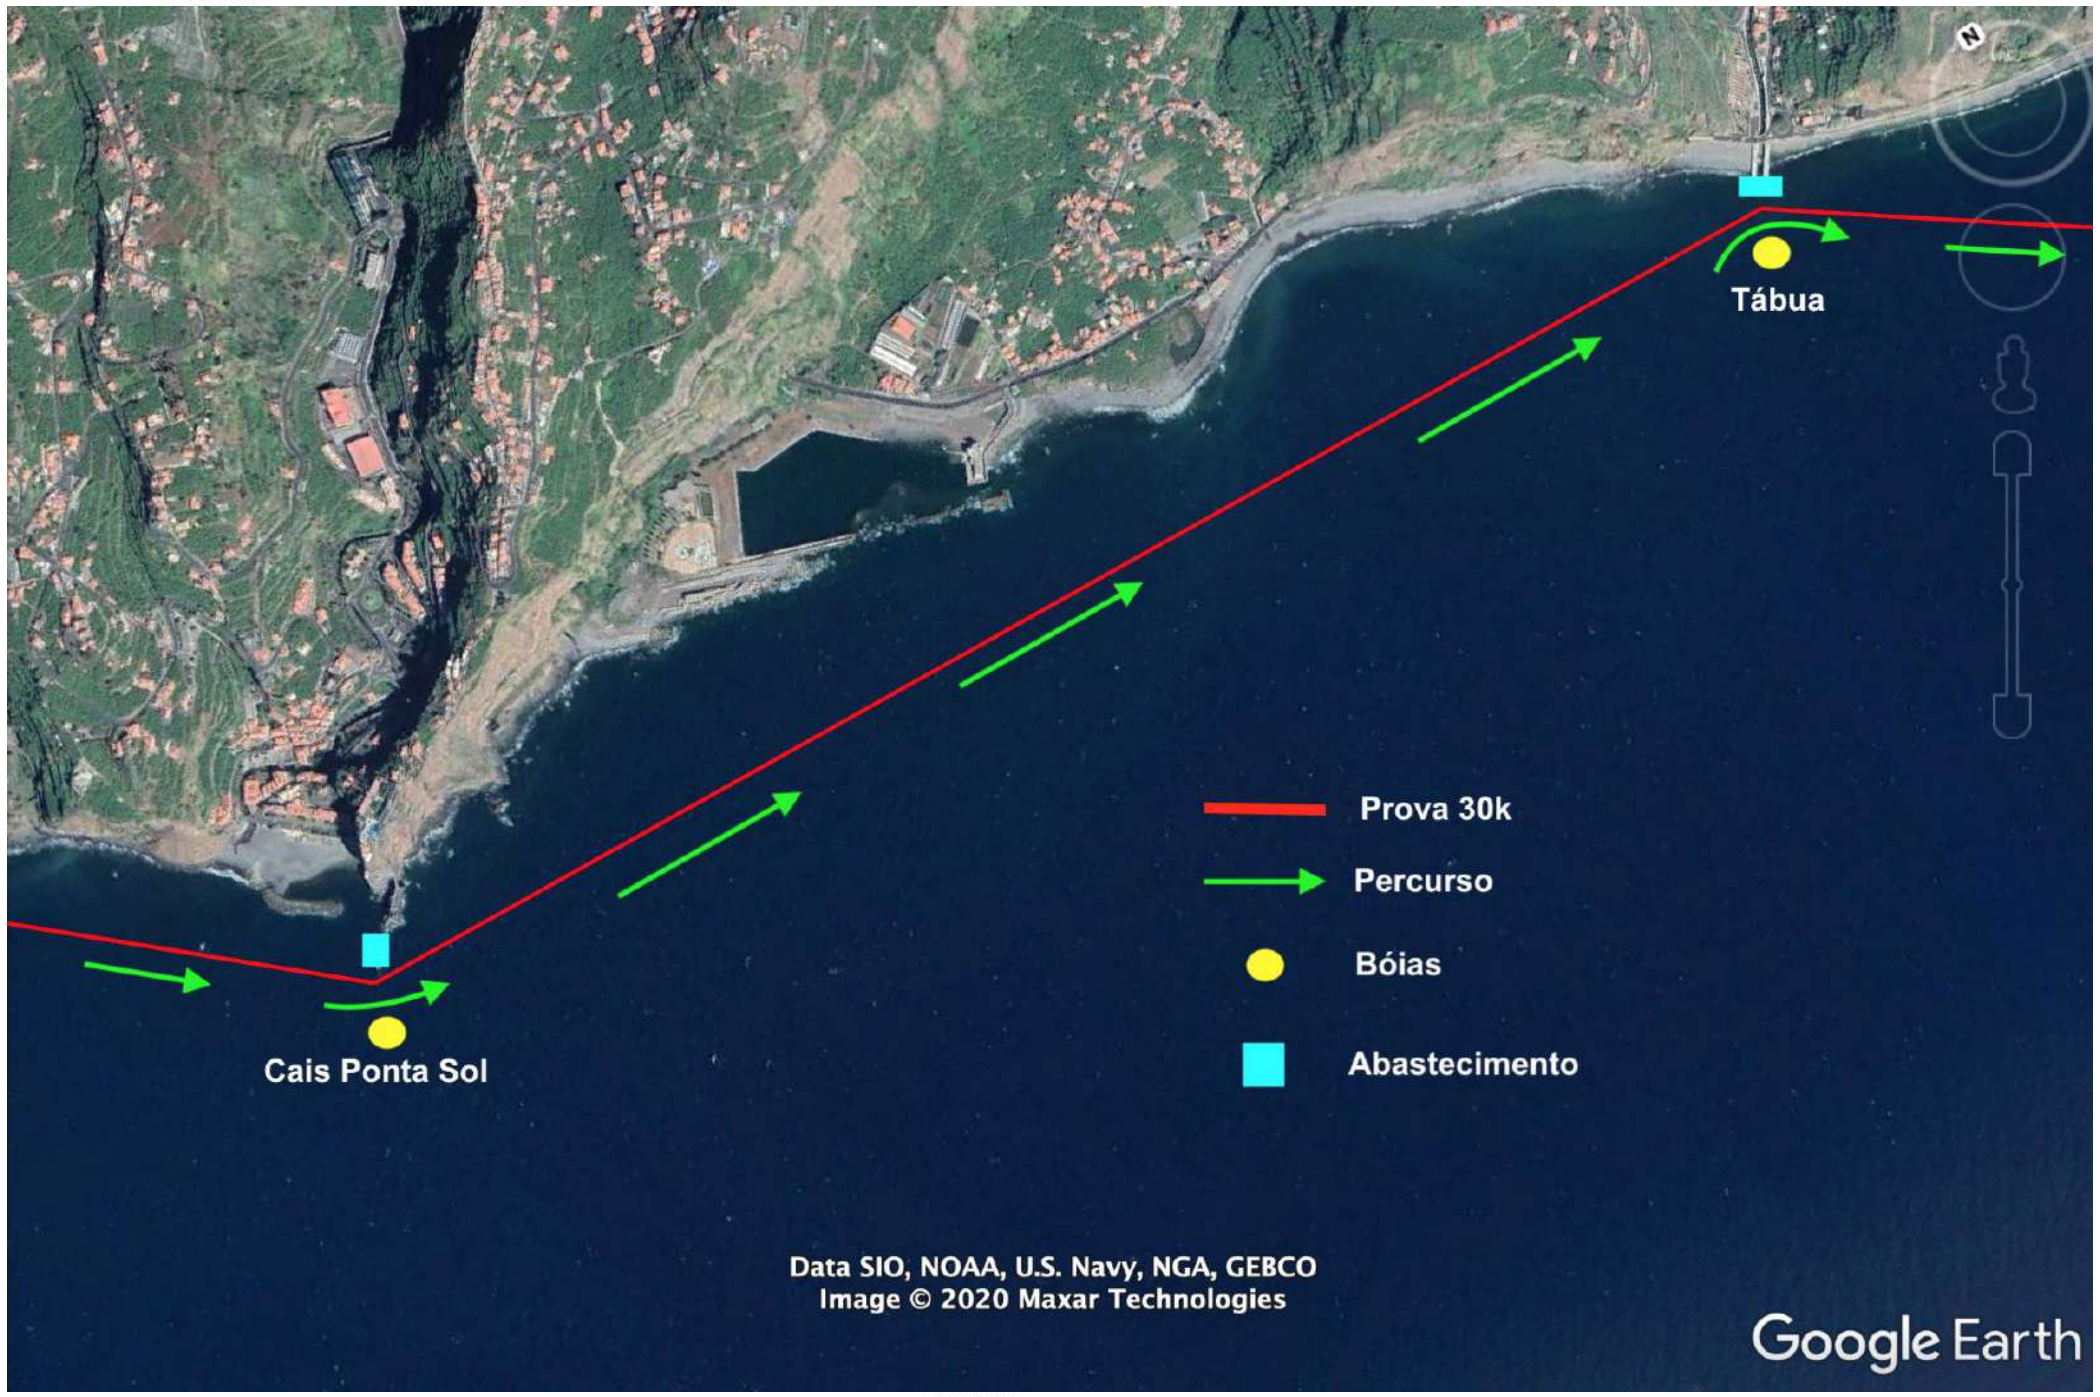

# PROVA 30K

Calheta  
Ponta Sol  
Ribeira Brava  
Câmara Lobos  
Funchal

Praia Calheta

— Prova 30k

→ Percurso

★ Partida

Image © 2020 SRES DRIGOT

Google Earth

- Prova 30k
- Percurso
- Bóias
- Abastecimento

Image © 2020 SRES DRIGOT  
 Image © 2020 Maxar Technologies  
 Data SIO, NOAA, U.S. Navy, NGA, GEBCO

Google Earth

Image © 2020 SRES DRIGOT  
Data SIO, NOAA, U.S. Navy, NGA, GEBCO  
Image © 2020 Maxar Technologies

Google Earth

Data SIO, NOAA, U.S. Navy, NGA, GEBCO  
Image © 2020 Maxar Technologies

Google Earth

Ribeira Brava

Fajã Padres

- Prova 30k
- Percurso
- Bóia
- Abastecimento

Data SIO, NOAA, U.S. Navy, NGA, GEBCO  
Image © 2020 Maxar Technologies

Google Earth

Baía Câmara Lobos

- Prova 30k
- Percurso
- Bóia
- Abastecimento

Image © 2020 Maxar Technologies

Google Earth

- Prova 30k
- Percurso
- Bóia
- Abastecimento
- Balizamento
- Entrada Complexo

Image © 2020 Maxar Technologies