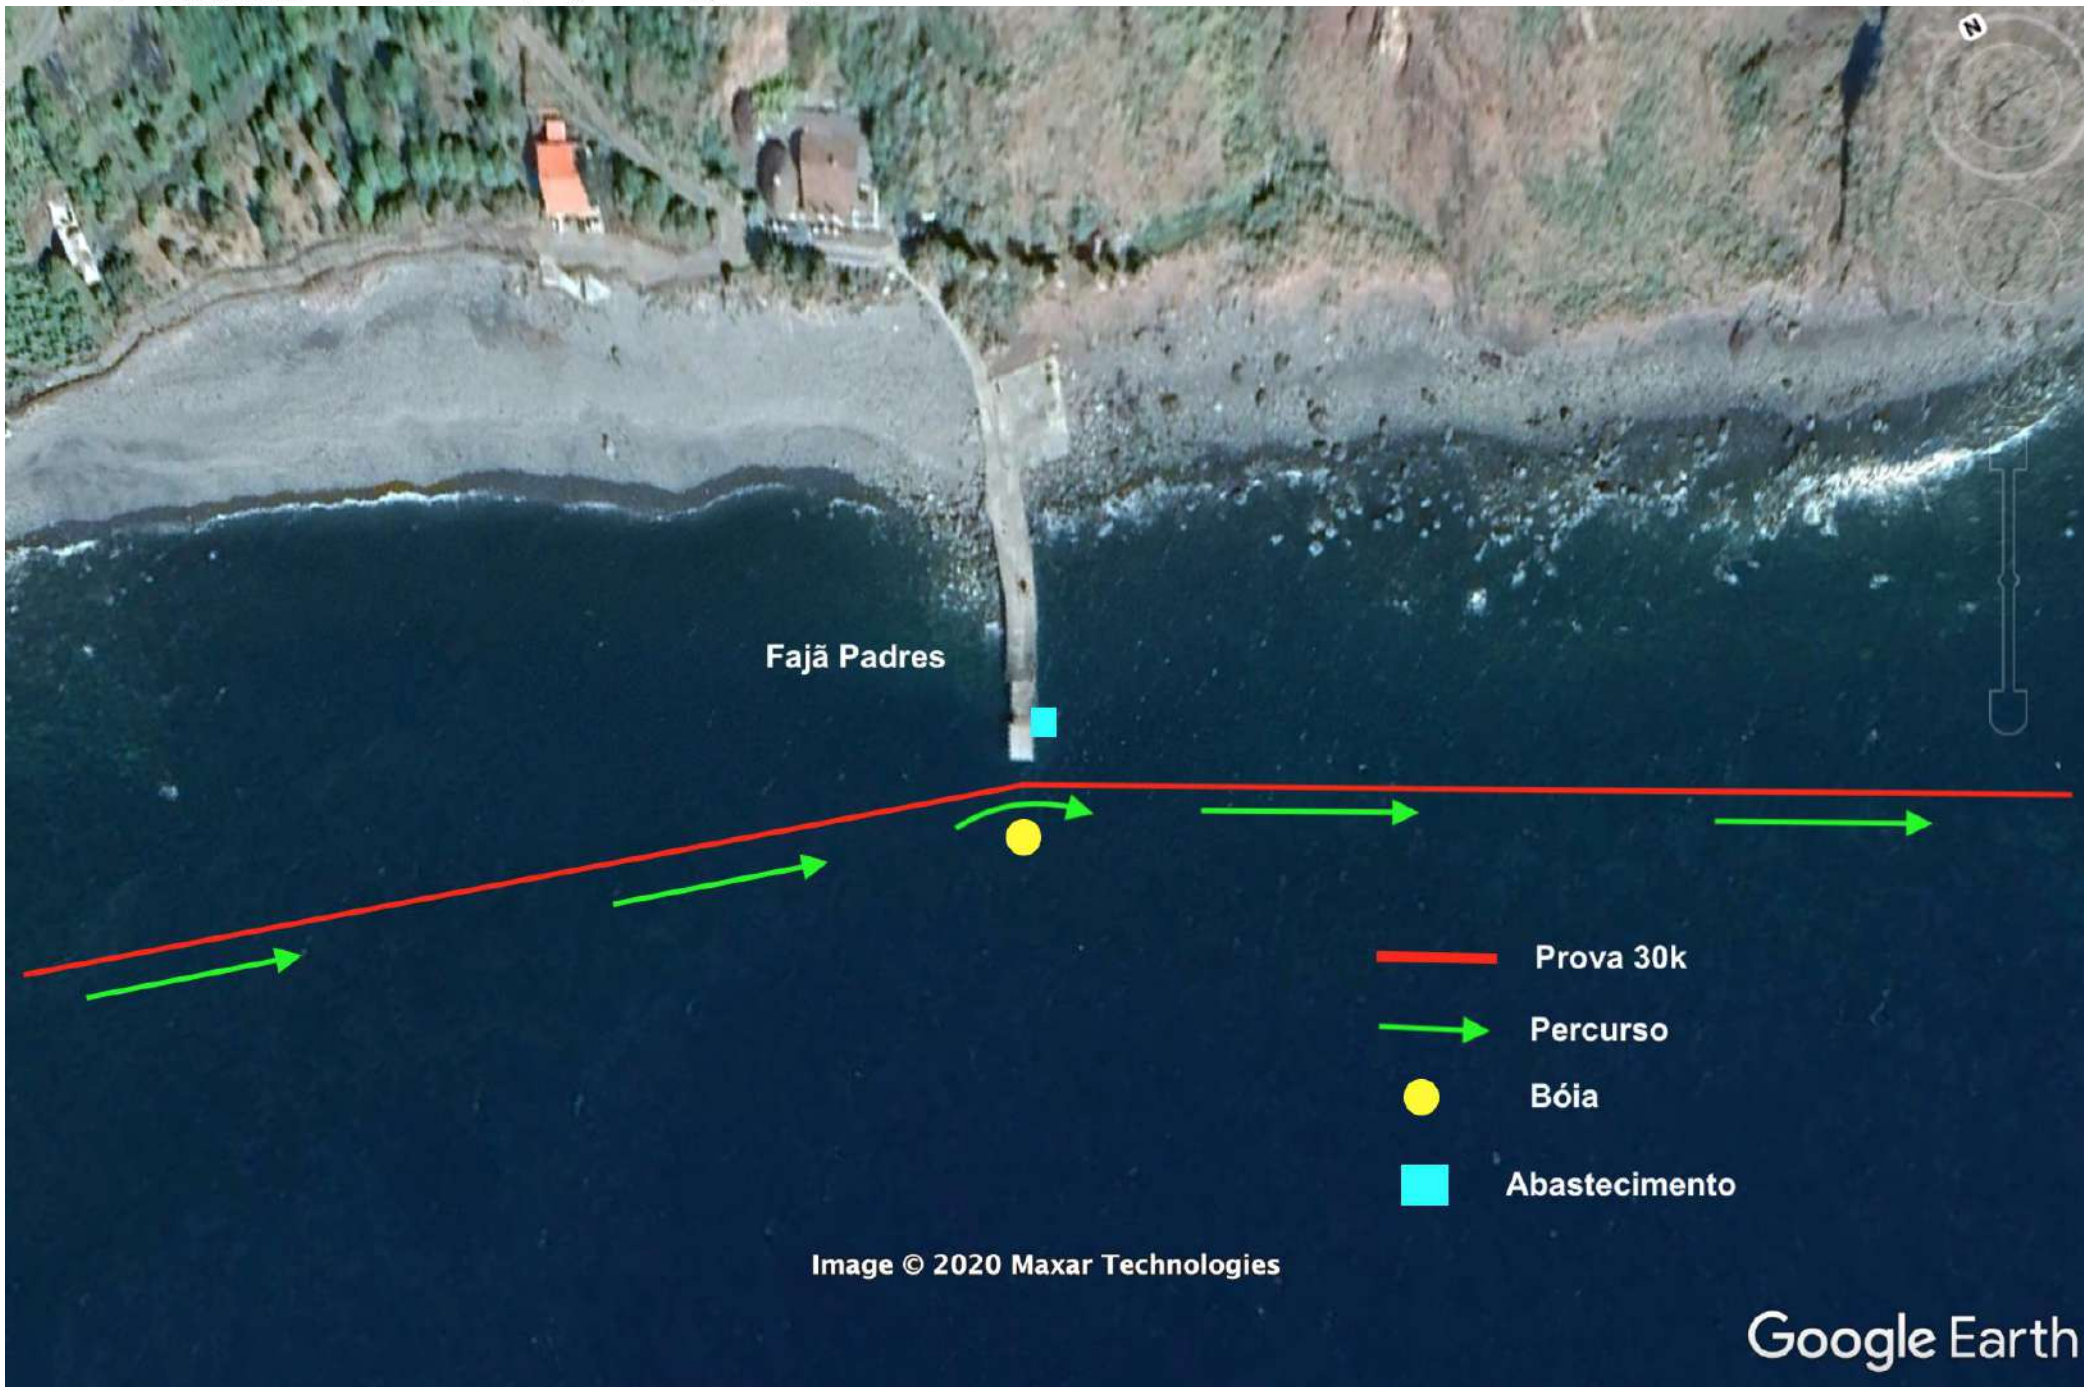

Google Earth

Data SIO, NOAA, U.S. Navy, NGA, GEBCO  
Image © 2020 Maxar Technologies

Google Earth

Ribeira Brava

Fajã Padres

- Prova 30k
- Percurso
- Bóia
- Abastecimento

Data SIO, NOAA, U.S. Navy, NGA, GEBCO  
Image © 2020 Maxar Technologies

Google Earth

Google Earth

Google Earth

Image © 2020 Maxar Technologies

Google Earth

PROVA 30K

ABASTECIMENTOS

Image © 2020 Maxar Technologies

Google Earth

Baía Câmara Lobos

- Prova 30k
- Percurso
- Bóia
- Abastecimento

Image © 2020 Maxar Technologies

Google Earth

- Prova 30k
- Percurso
- Bóia
- Abastecimento
- Balizamento
- Entrada Complexo

Image © 2020 Maxar Technologies

Google Earth

Complexo Balnear Barreirinha

-  Prova 30k
-  Percurso
-  Bóia
-  Abastecimento
-  Entrada Complexo

Image © 2020 SRES DRIGOT  
Image © 2020 Maxar Technologies

Google Earth