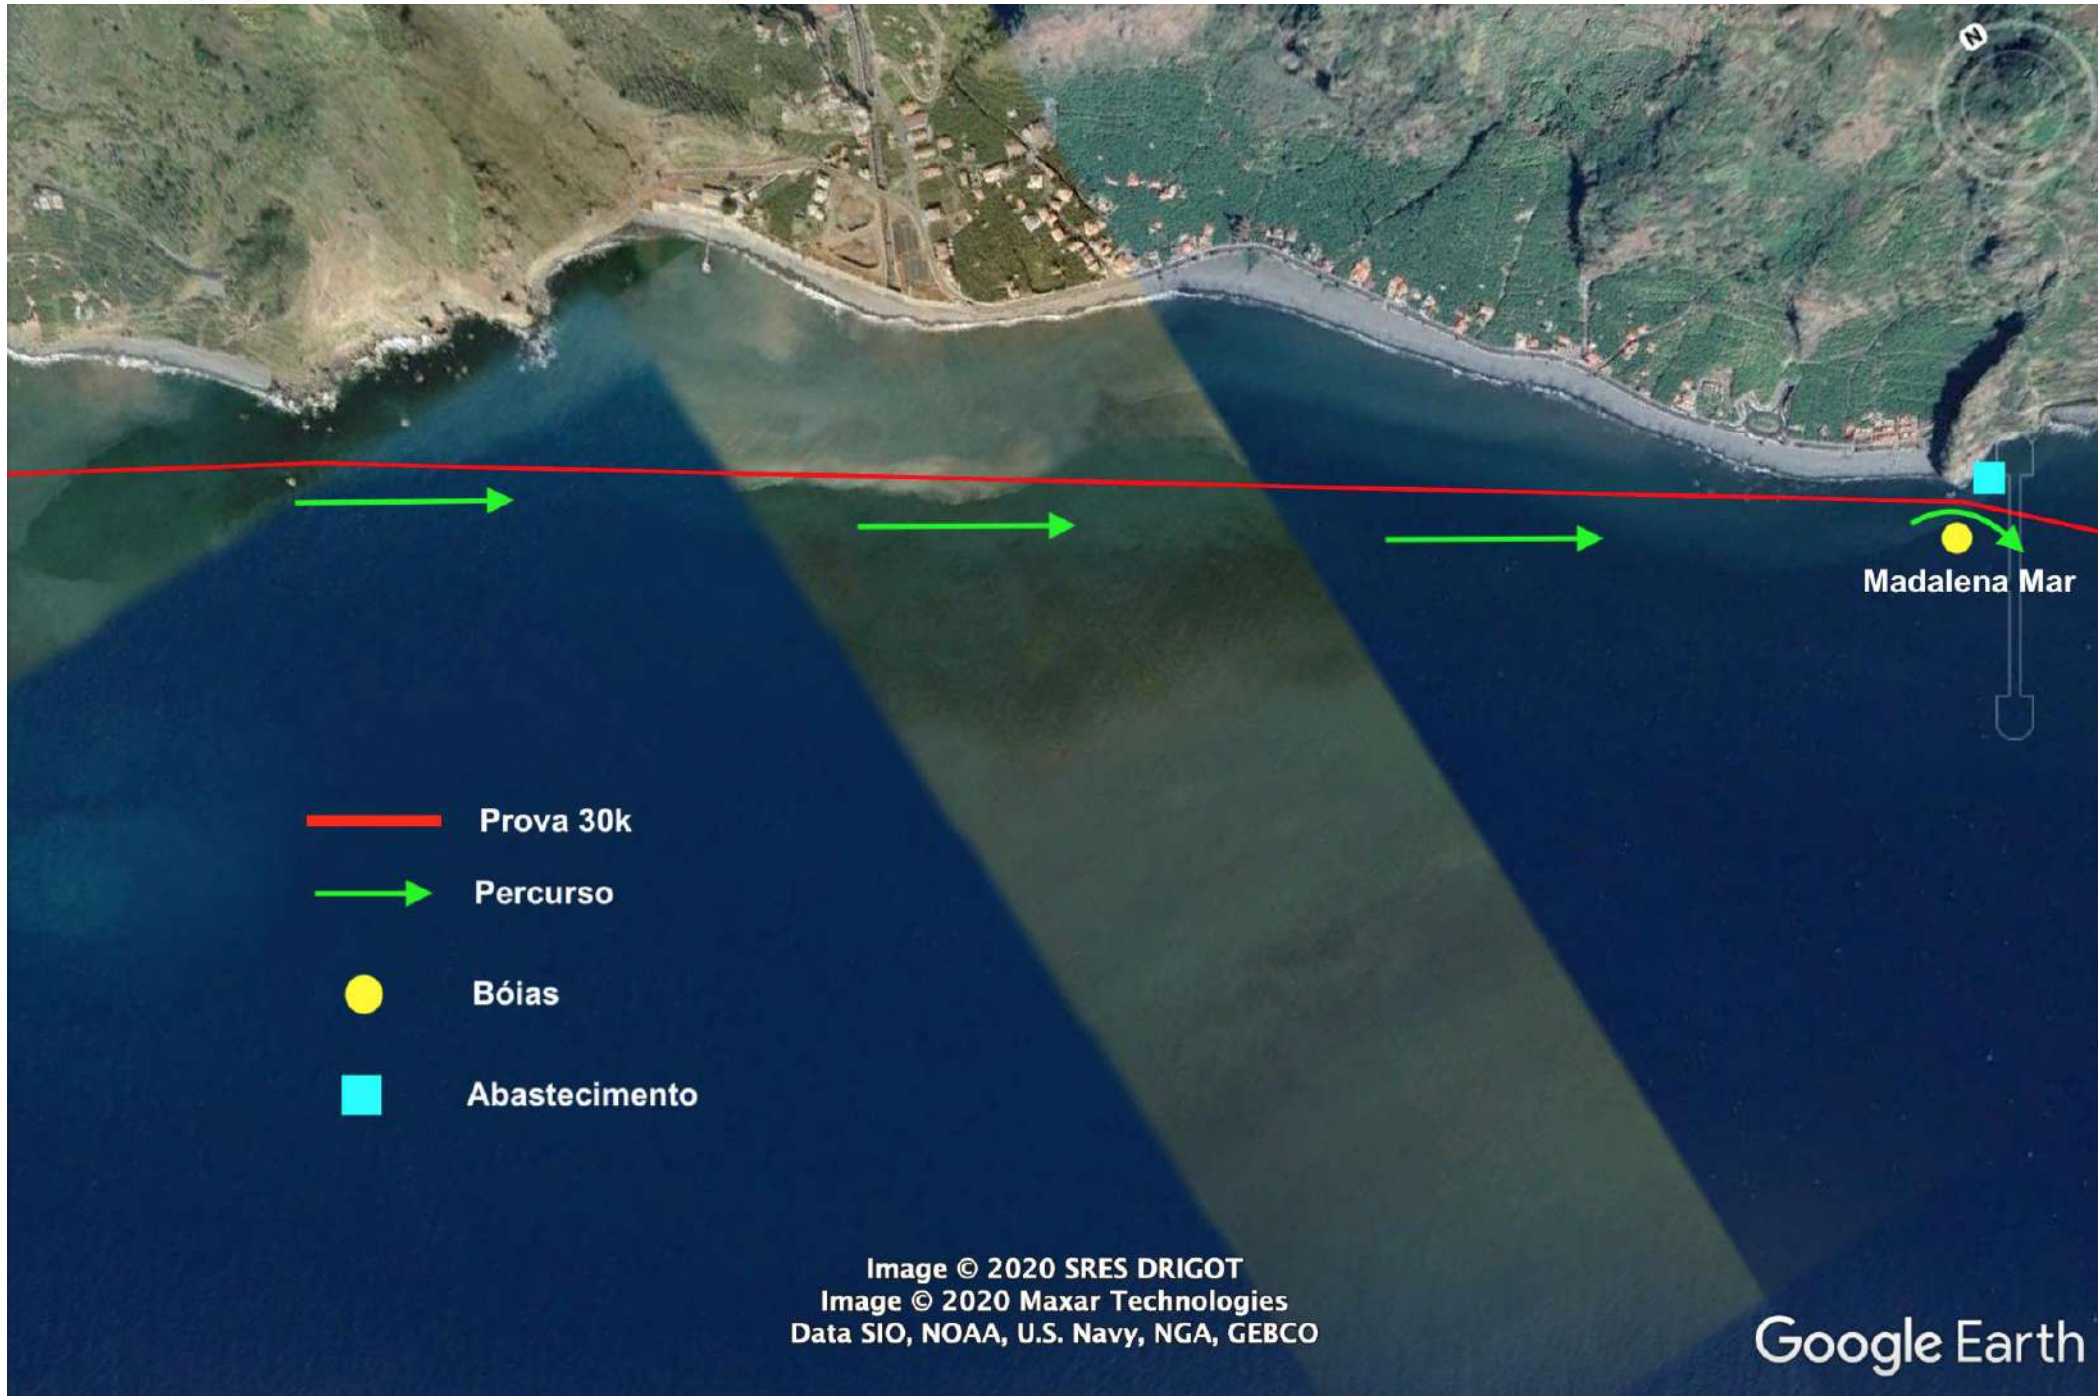

# PROVA 30K

Calheta  
Ponta Sol  
Ribeira Brava  
Câmara Lobos  
Funchal

Praia Calheta

— Prova 30k

→ Percurso

★ Partida

Image © 2020 SRES DRIGOT

Google Earth

- Prova 30k
- Percurso
- Bóias
- Abastecimento

Image © 2020 SRES DRIGOT  
 Image © 2020 Maxar Technologies  
 Data SIO, NOAA, U.S. Navy, NGA, GEBCO

Google Earth

Image © 2020 SRES DRIGOT  
Data SIO, NOAA, U.S. Navy, NGA, GEBCO  
Image © 2020 Maxar Technologies

Google Earth

Data SIO, NOAA, U.S. Navy, NGA, GEBCO  
Image © 2020 Maxar Technologies

Google Earth

Ribeira Brava

Fajã Padres

- Prova 30k
- Percurso
- Bóia
- Abastecimento

Data SIO, NOAA, U.S. Navy, NGA, GEBCO  
Image © 2020 Maxar Technologies

Google Earth

Baía Câmara Lobos

- Prova 30k
- Percurso
- Bóia
- Abastecimento

Image © 2020 Maxar Technologies

Google Earth

- Prova 30k
- Percurso
- Bóia
- Abastecimento
- Balizamento
- Entrada Complexo

Image © 2020 Maxar Technologies