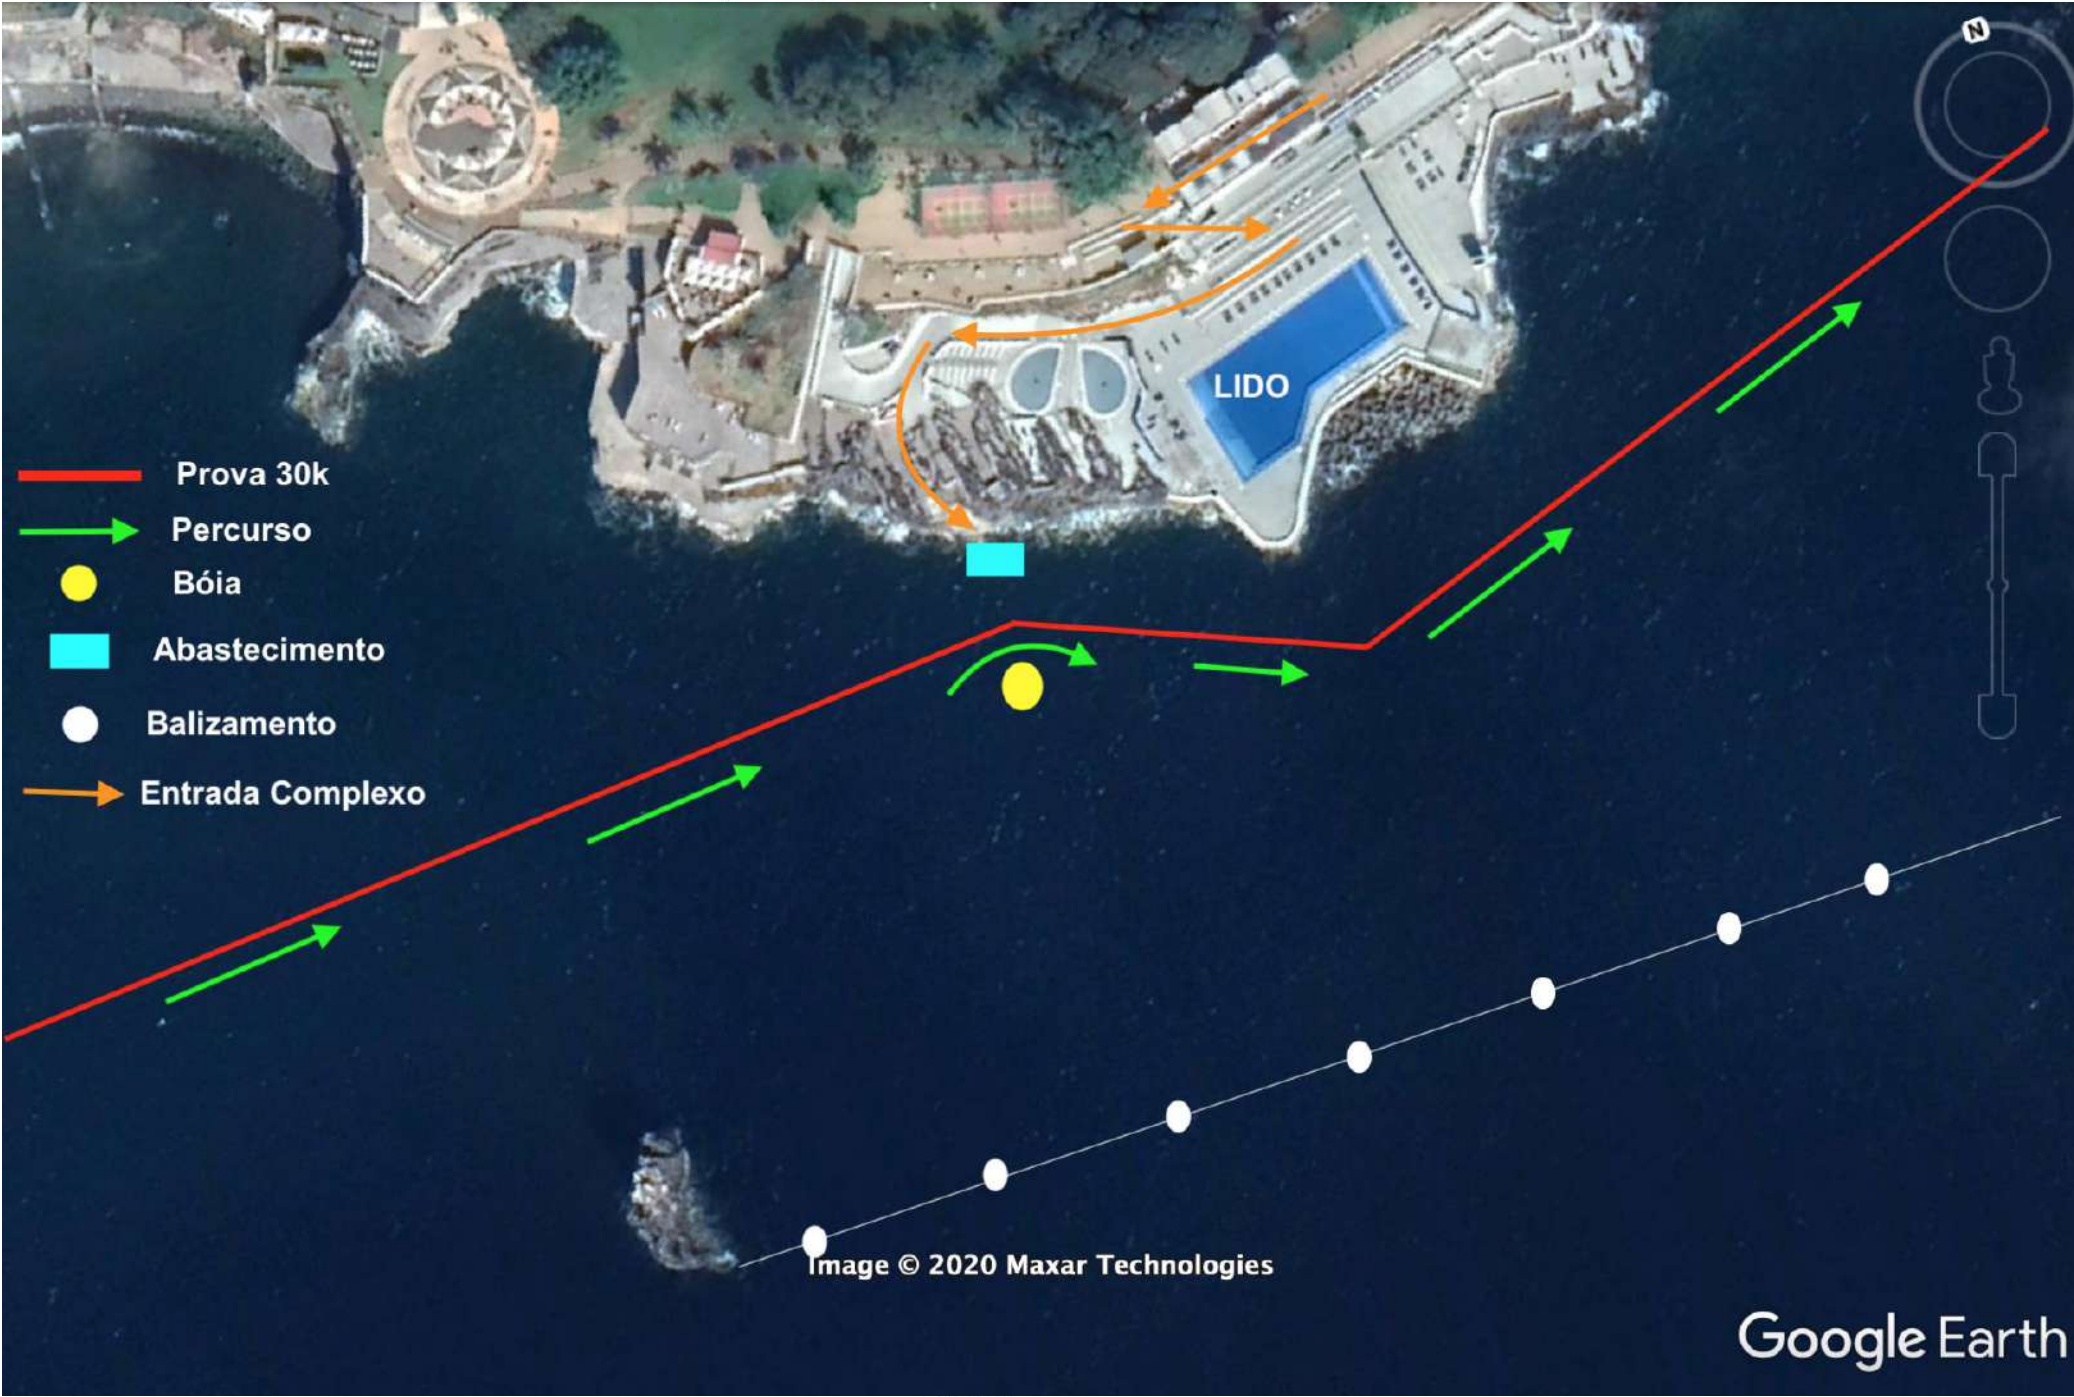

Google Earth

Baía Câmara Lobos

- Prova 30k
- Percurso
- Bóia
- Abastecimento

Image © 2020 Maxar Technologies

Google Earth

- Prova 30k
- Percurso
- Bóia
- Abastecimento
- Balizamento
- Entrada Complexo

Image © 2020 Maxar Technologies

Google Earth

Complexo Balnear Barreirinha

-  Prova 30k
-  Percurso
-  Bóia
-  Abastecimento
-  Entrada Complexo

Image © 2020 SRES DRIGOT  
Image © 2020 Maxar Technologies

Google Earth