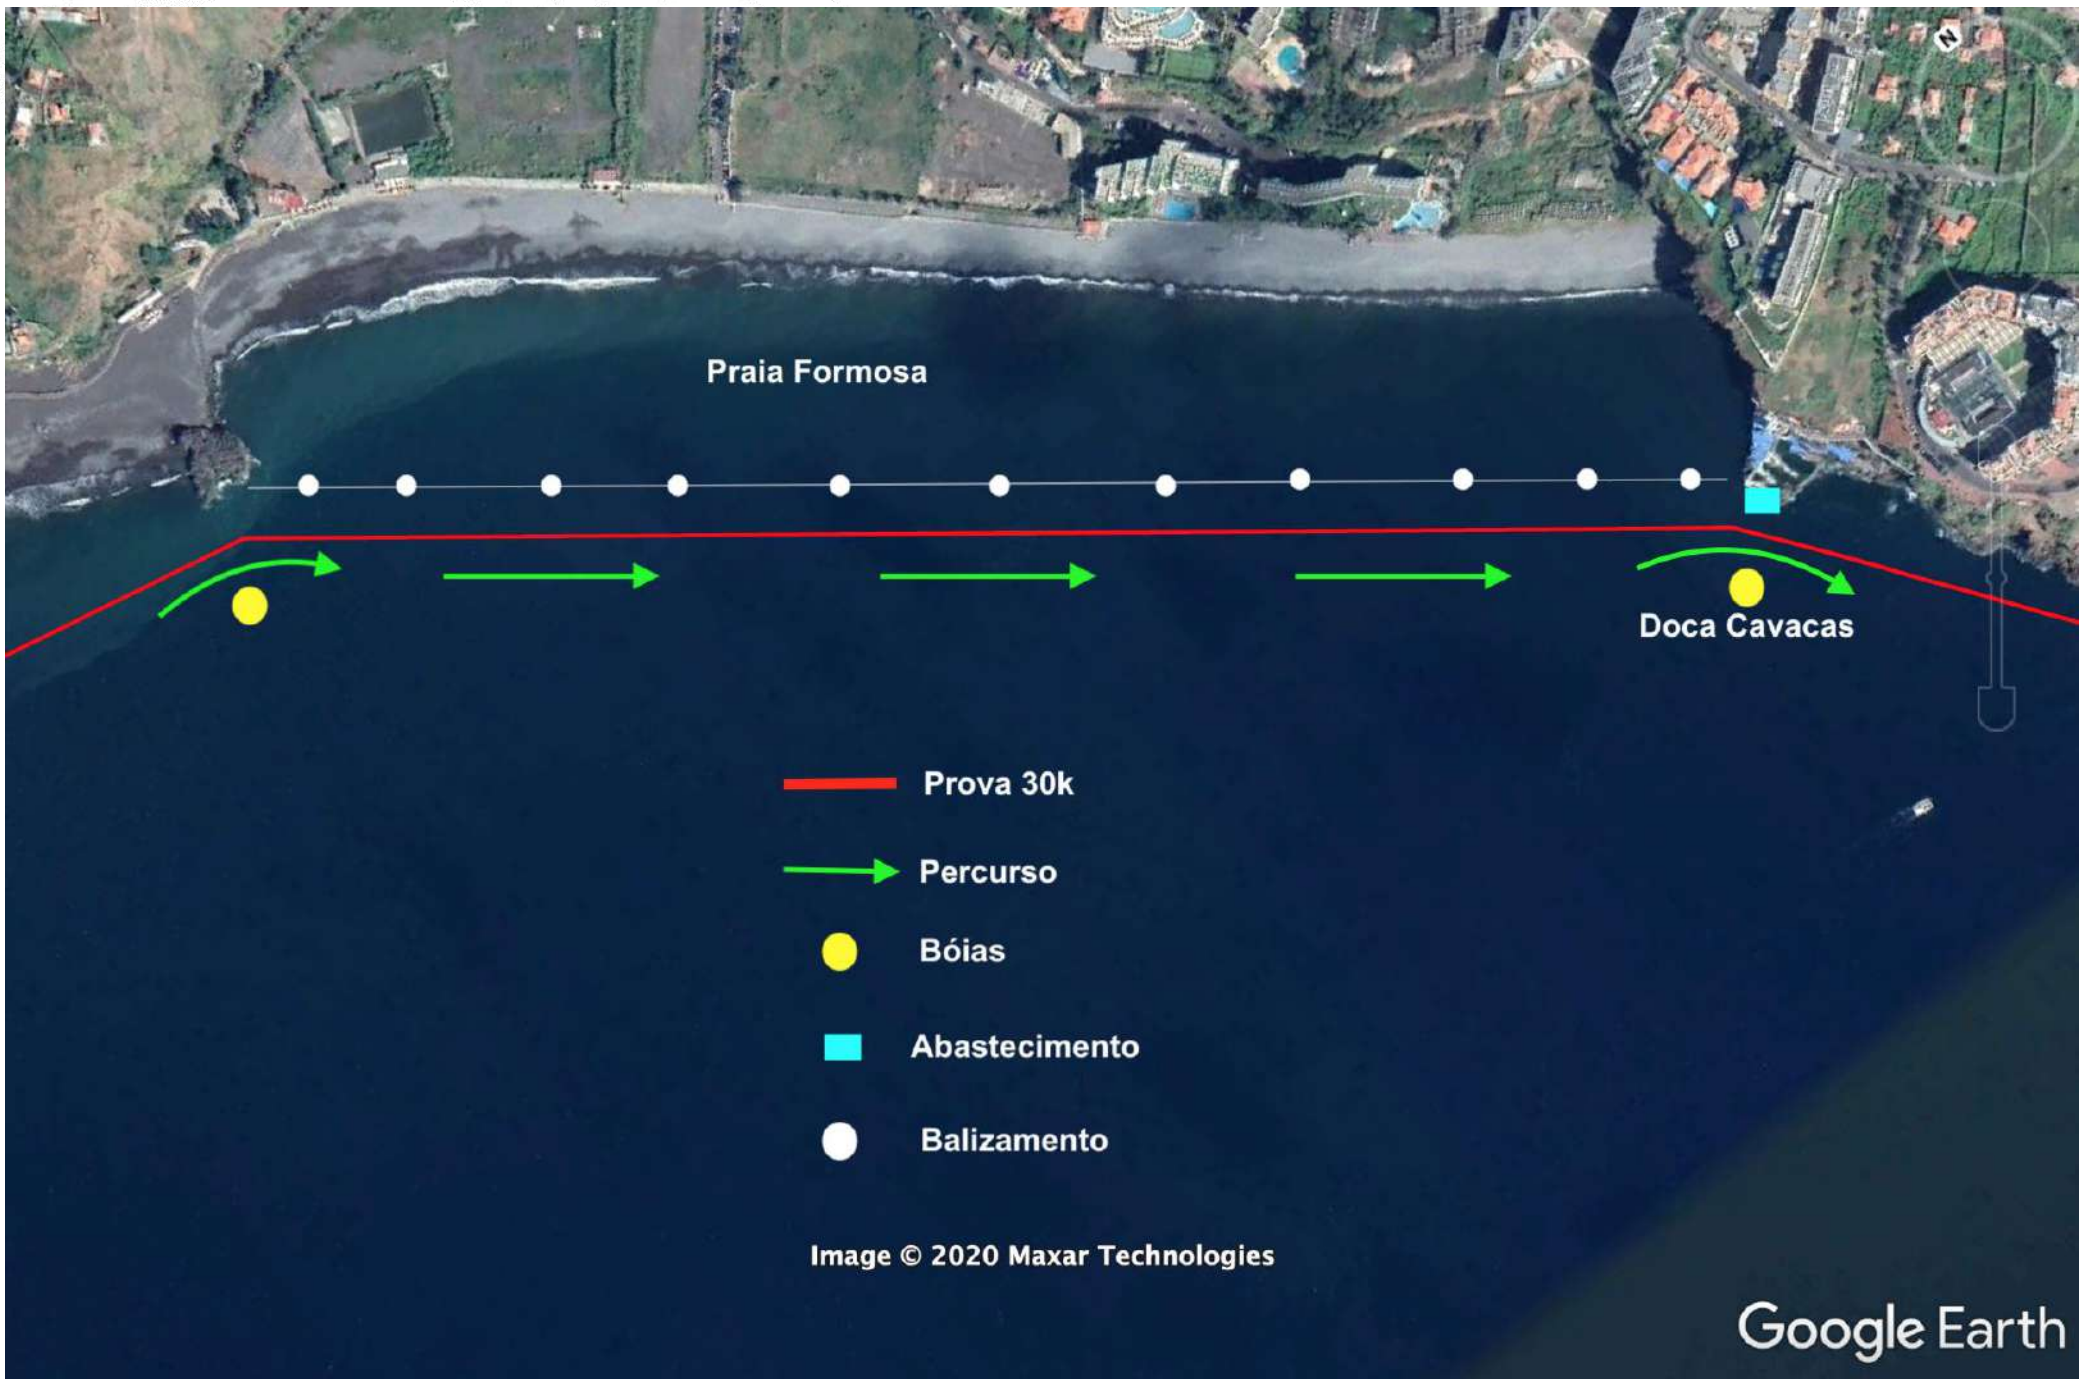

Google Earth

Data SIO, NOAA, U.S. Navy, NGA, GEBCO  
Image © 2020 Maxar Technologies

Google Earth

Ribeira Brava

Fajã Padres

- Prova 30k
- Percurso
- Bóia
- Abastecimento

Data SIO, NOAA, U.S. Navy, NGA, GEBCO  
Image © 2020 Maxar Technologies

Google Earth

Google Earth

Google Earth

Image © 2020 Maxar Technologies

Google Earth

PROVA 30K

ABASTECIMENTOS

Image © 2020 Maxar Technologies

Google Earth

Baía Câmara Lobos

- Prova 30k
- Percurso
- Bóia
- Abastecimento

Image © 2020 Maxar Technologies

Google Earth

- Prova 30k
- Percurso
- Bóia
- Abastecimento
- Balizamento
- Entrada Complexo

Image © 2020 Maxar Technologies

Google Earth

Complexo Balnear Barreirinha

-  Prova 30k
-  Percurso
-  Bóia
-  Abastecimento
-  Entrada Complexo

Image © 2020 SRES DRIGOT  
Image © 2020 Maxar Technologies

Google Earth